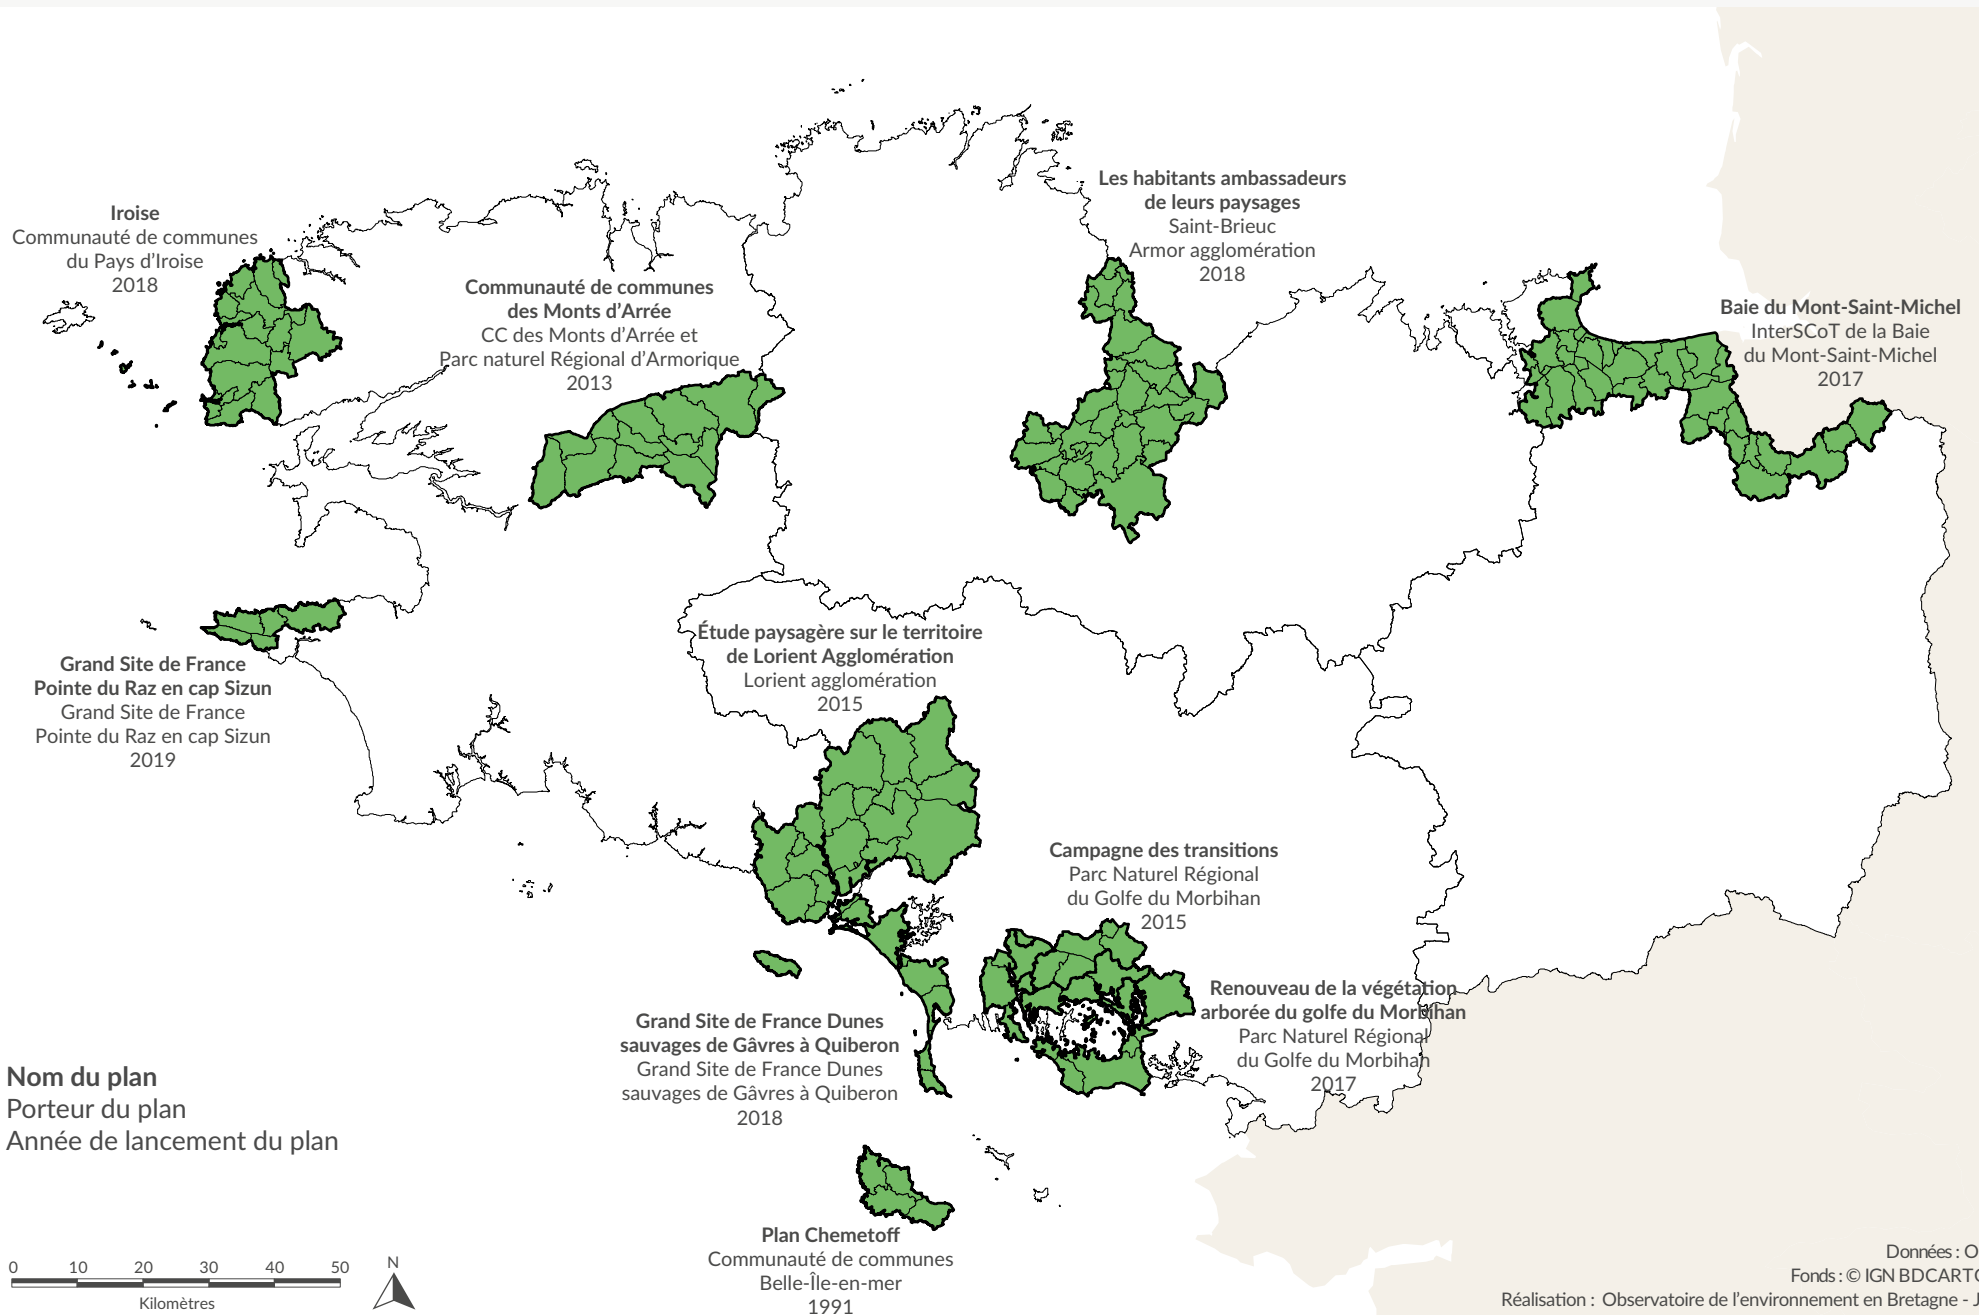

# LES PLANS DE PAYSAGE EN BRETAGNE EN 2020

Données : OEB, 2020

Fonds : © IGN BDCARTO® 2017

Réalisation : Observatoire de l'environnement en Bretagne - Juin 2020

En savoir plus : [bretagne-environnement.fr](http://bretagne-environnement.fr)