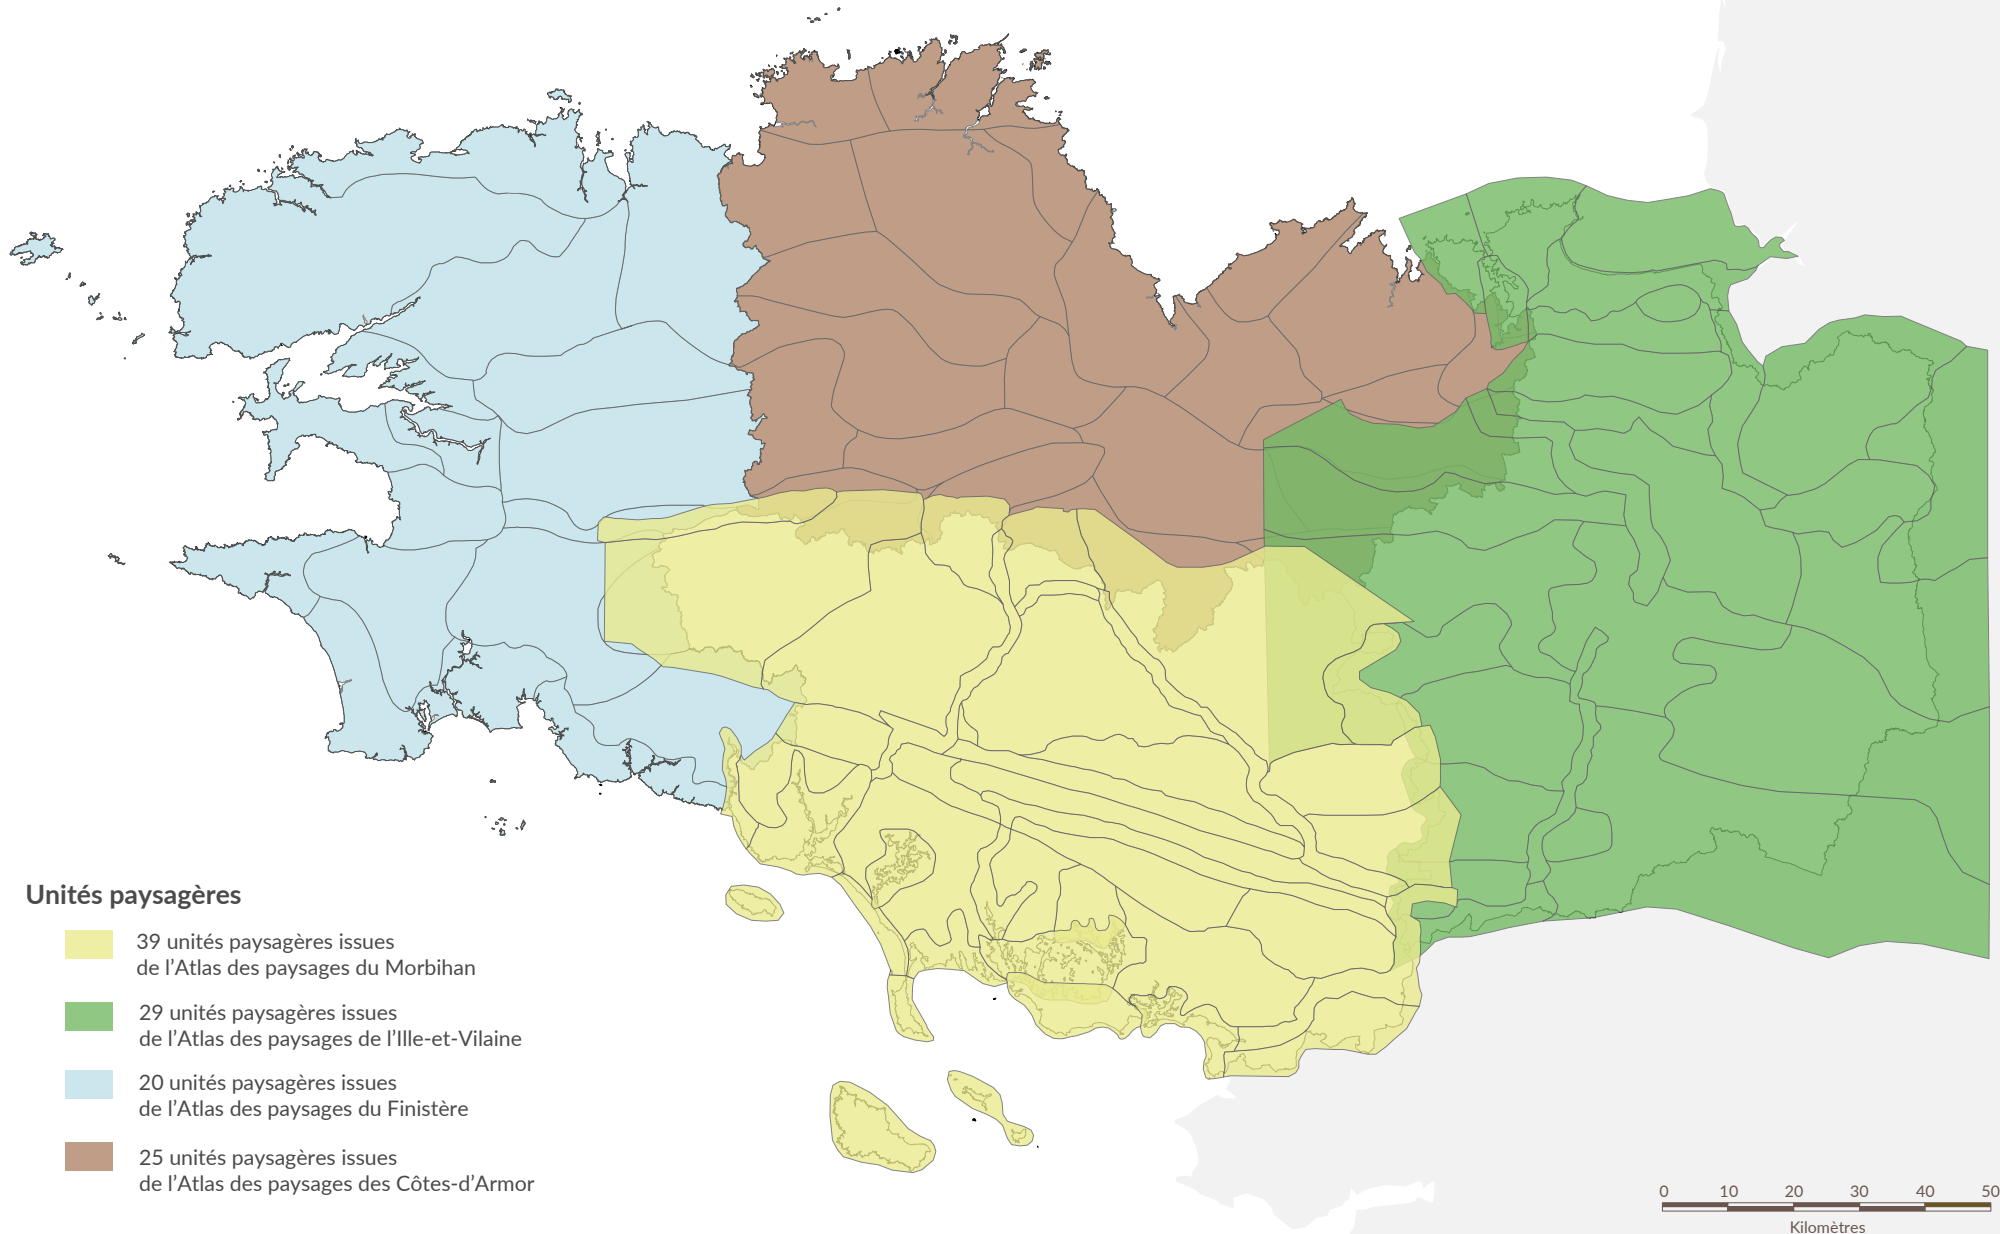

# LES UNITÉS PAYSAGÈRES EN BRETAGNE

## Unités paysagères

-  39 unités paysagères issues de l'Atlas des paysages du Morbihan
-  29 unités paysagères issues de l'Atlas des paysages de l'Ille-et-Vilaine
-  20 unités paysagères issues de l'Atlas des paysages du Finistère
-  25 unités paysagères issues de l'Atlas des paysages des Côtes-d'Armor