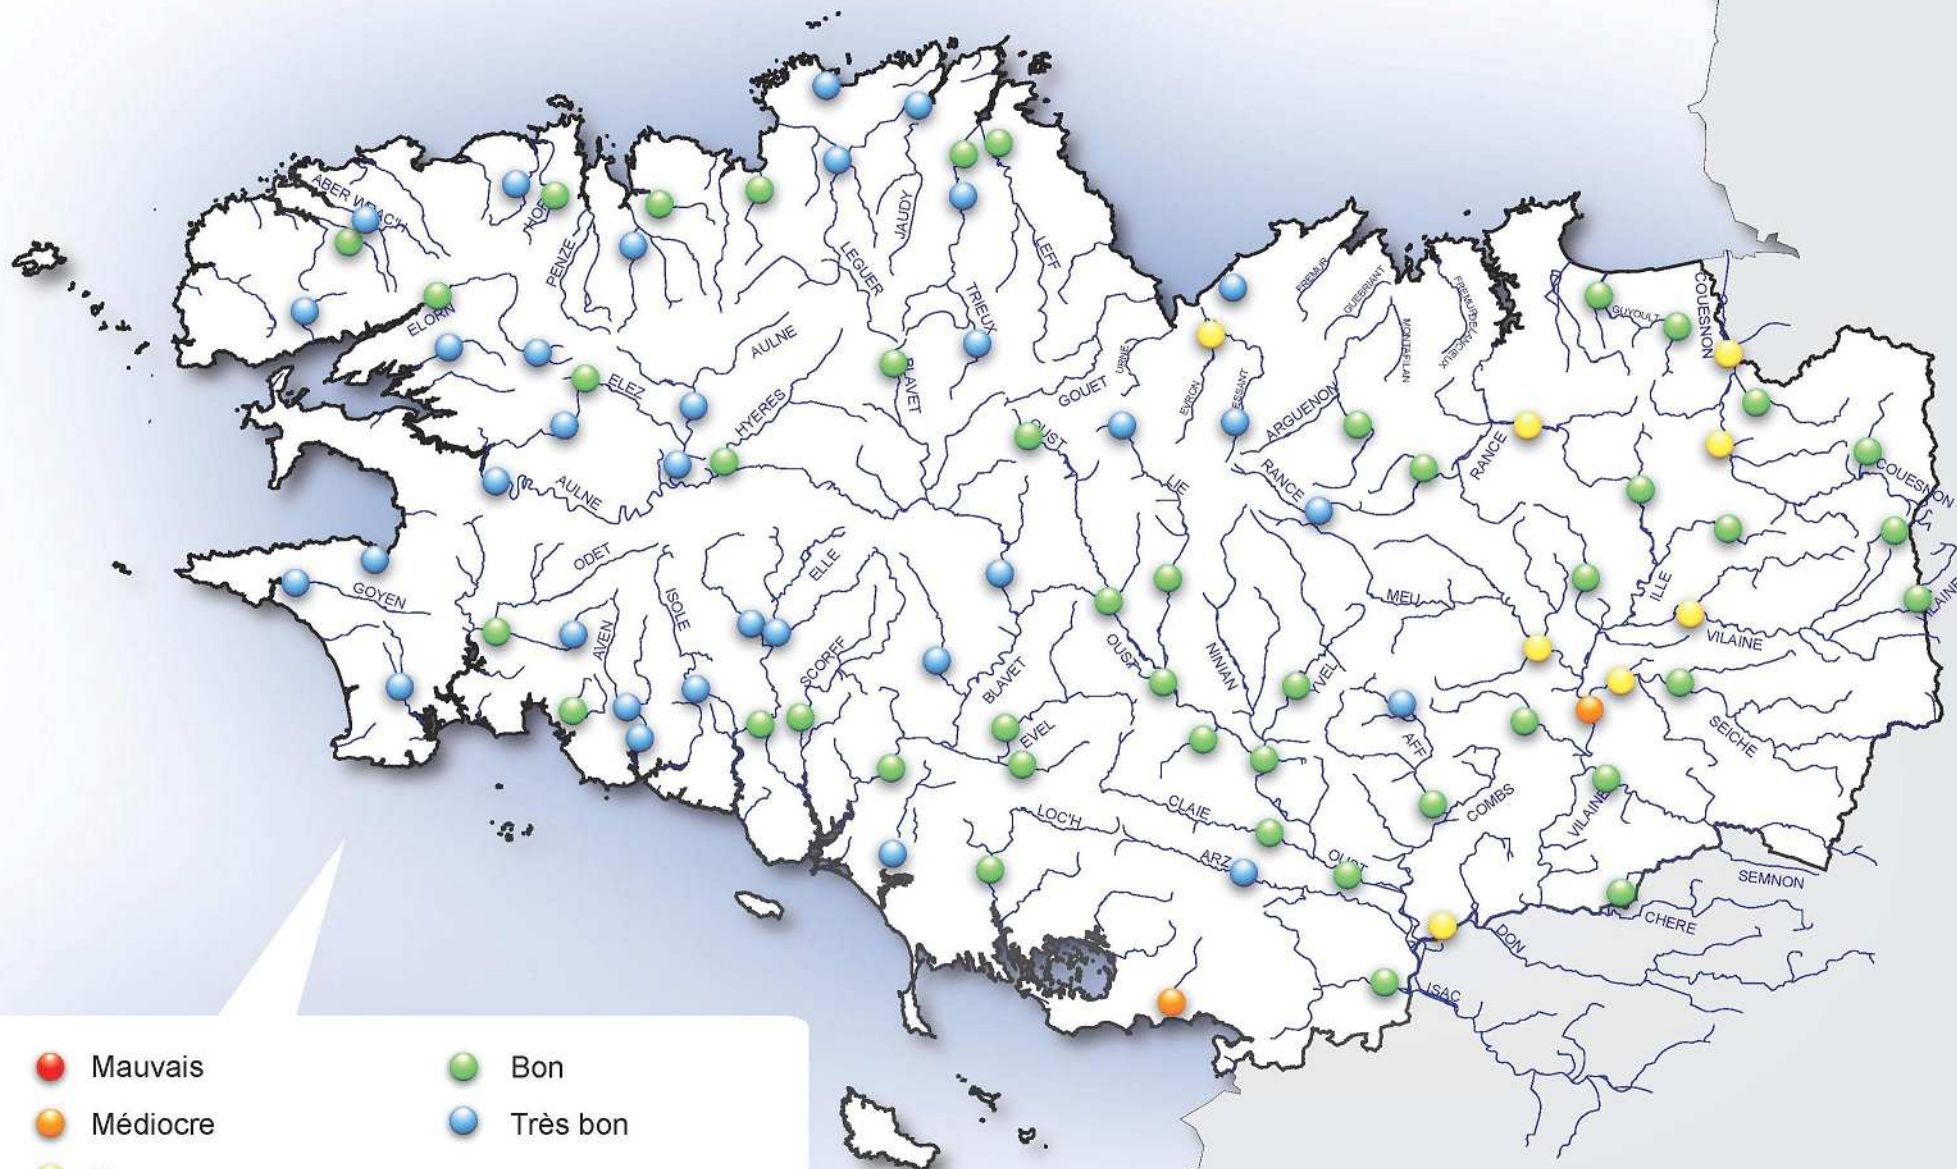

Eutrophisation des eaux superficielles

Source: IGN BD Carthage
Agence de l'eau Loire-Bretagne