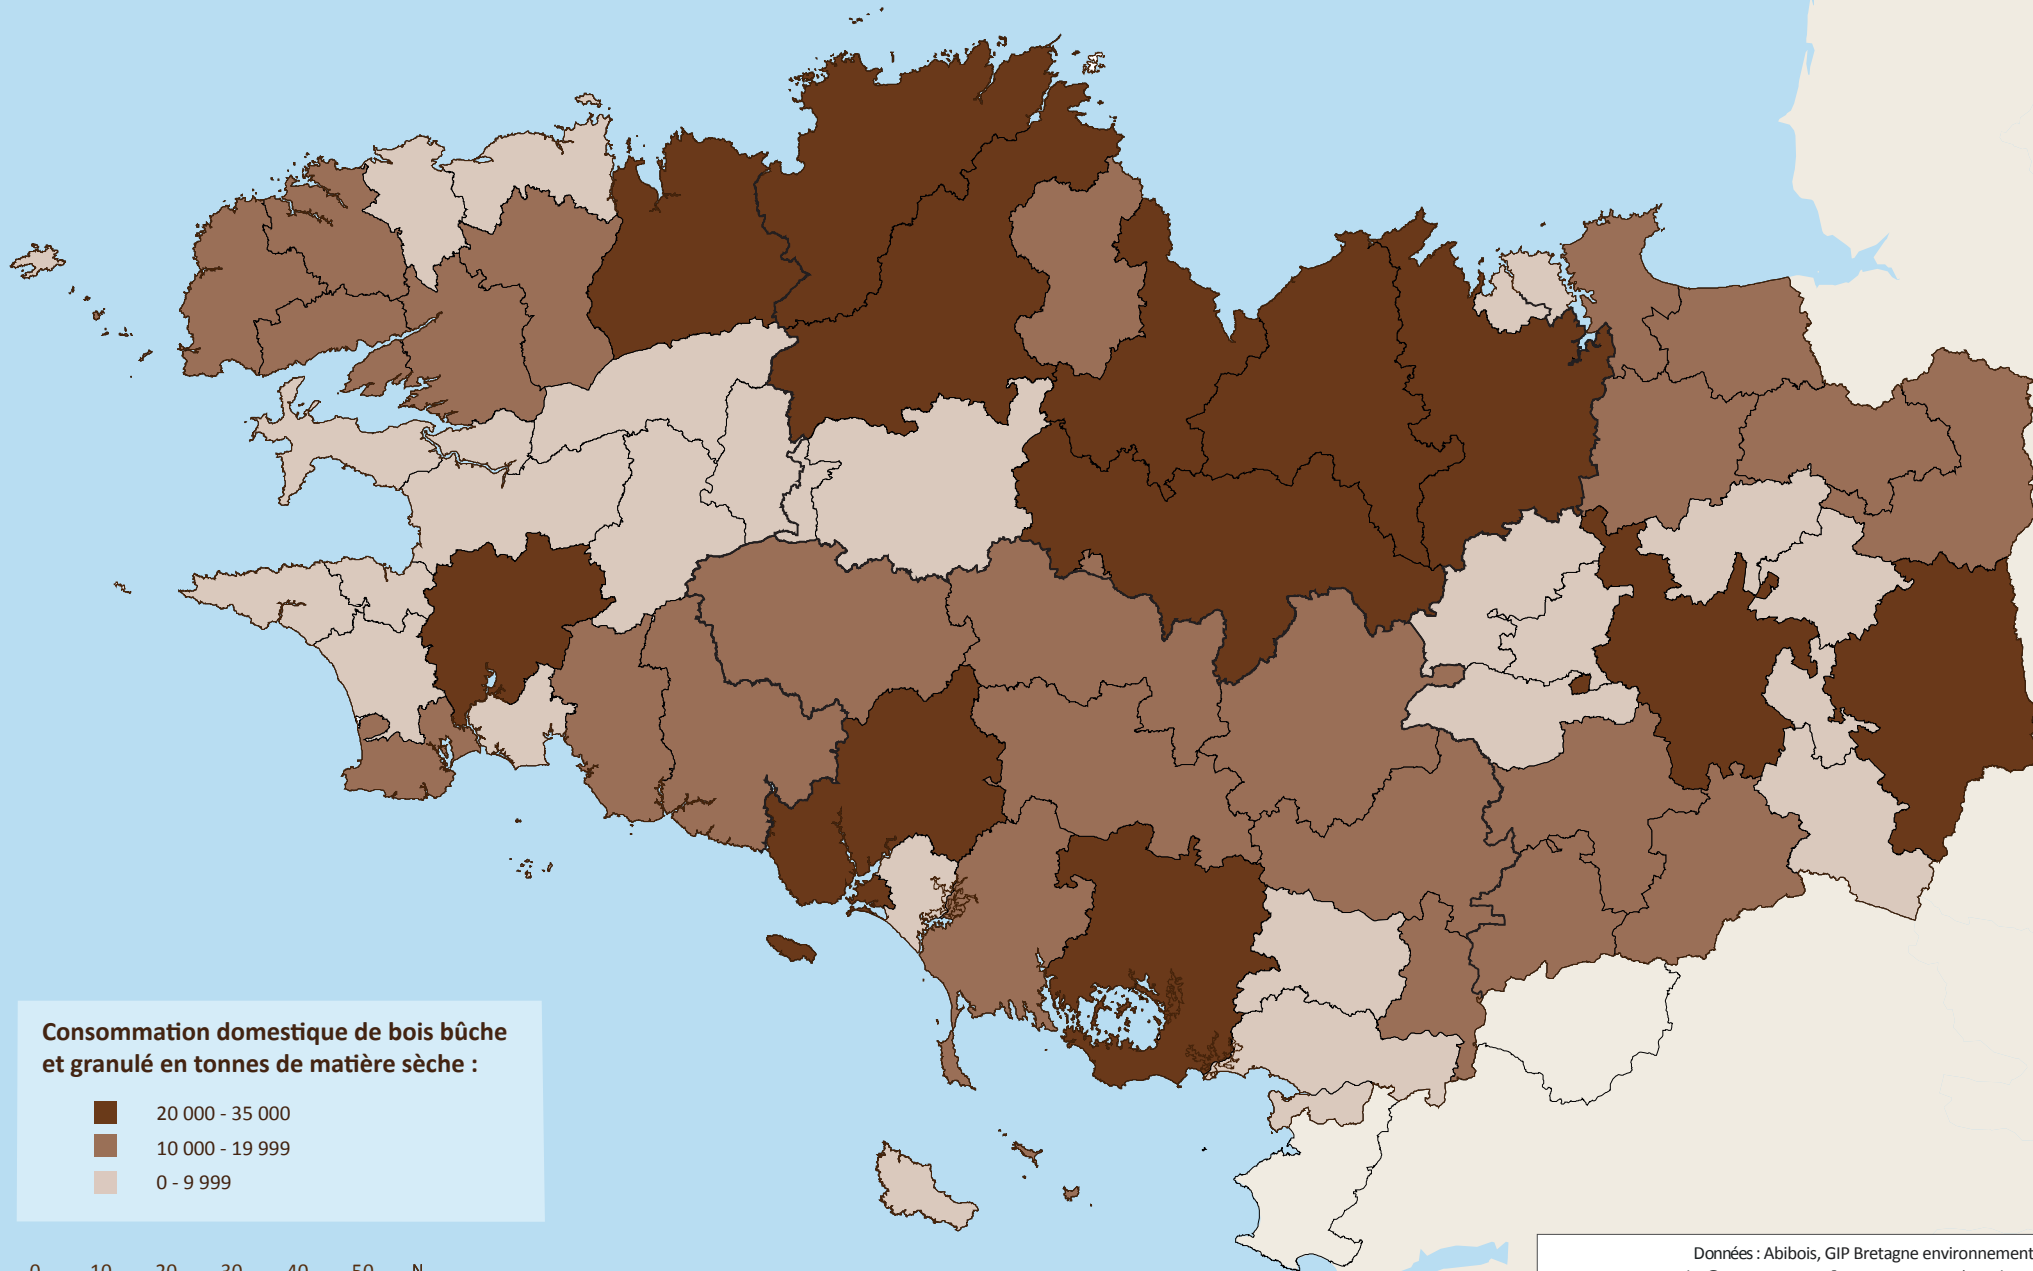

## CONSOMMATION ESTIMÉE DE BOIS BUCHE ET GRANULÉ PAR EPCI EN BRETAGNE EN 2016

Consommation domestique de bois bûche  
et granulé en tonnes de matière sèche :

-  20 000 - 35 000
-  10 000 - 19 999
-  0 - 9 999