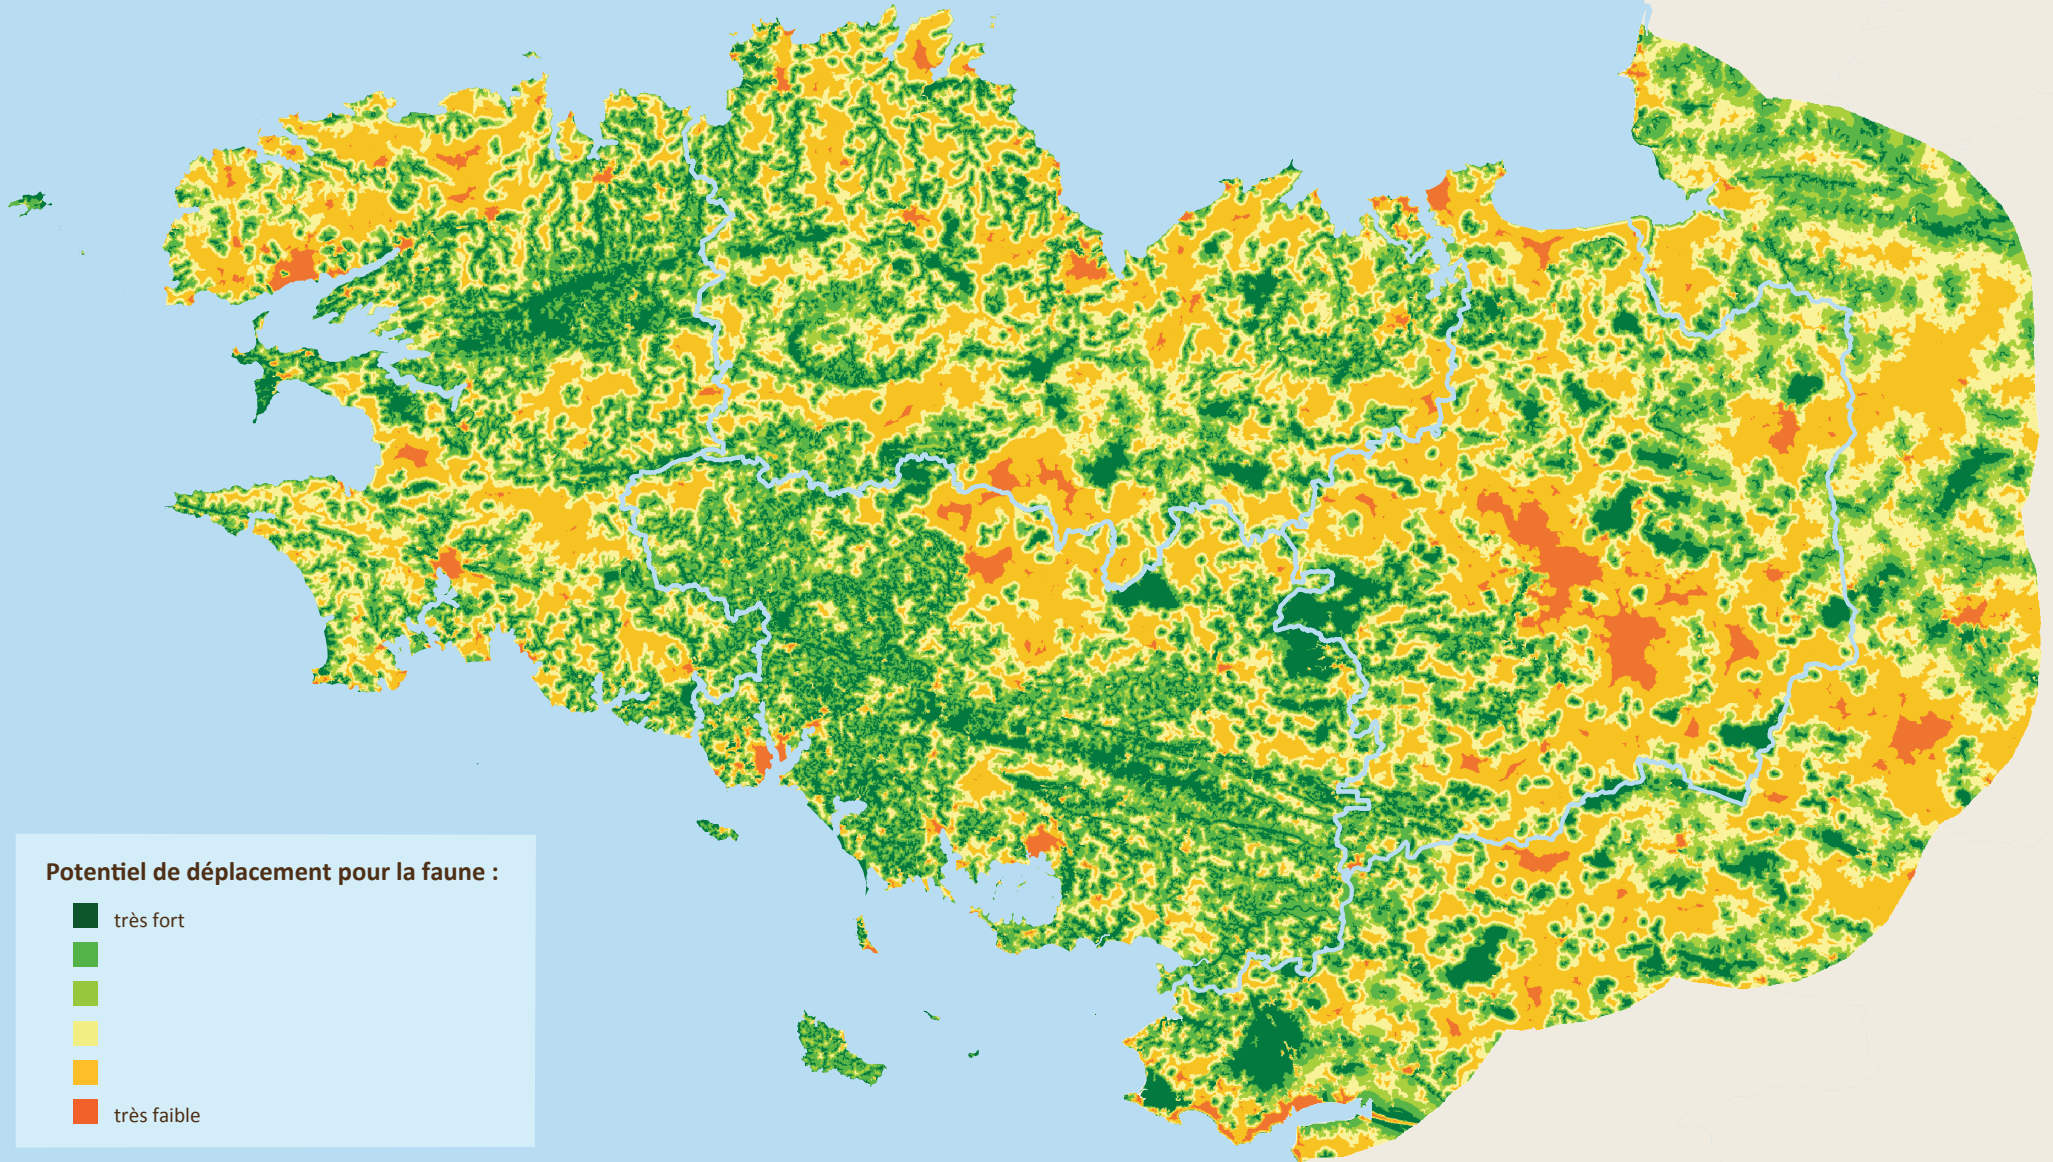

UN RÉSEAU RÉGIONAL DE POTENTIEL DE DÉPLACEMENT POUR LA FAUNE TERRESTRE ENTRE MILIEUX NATURELS EN BRETAGNE

Potentiel de déplacement pour la faune :