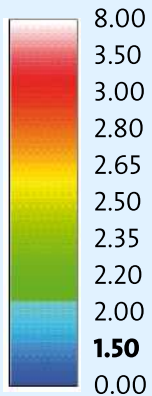

**Equivalent Uranium**  
(en gramme par tonnes)

Données : carte aéro-spectrométrique uranium de la Bretagne © BRGM, extraite de la revue Géosciences n°5, mars 2007  
Fonds : © IGN GEOFLA @ Départements