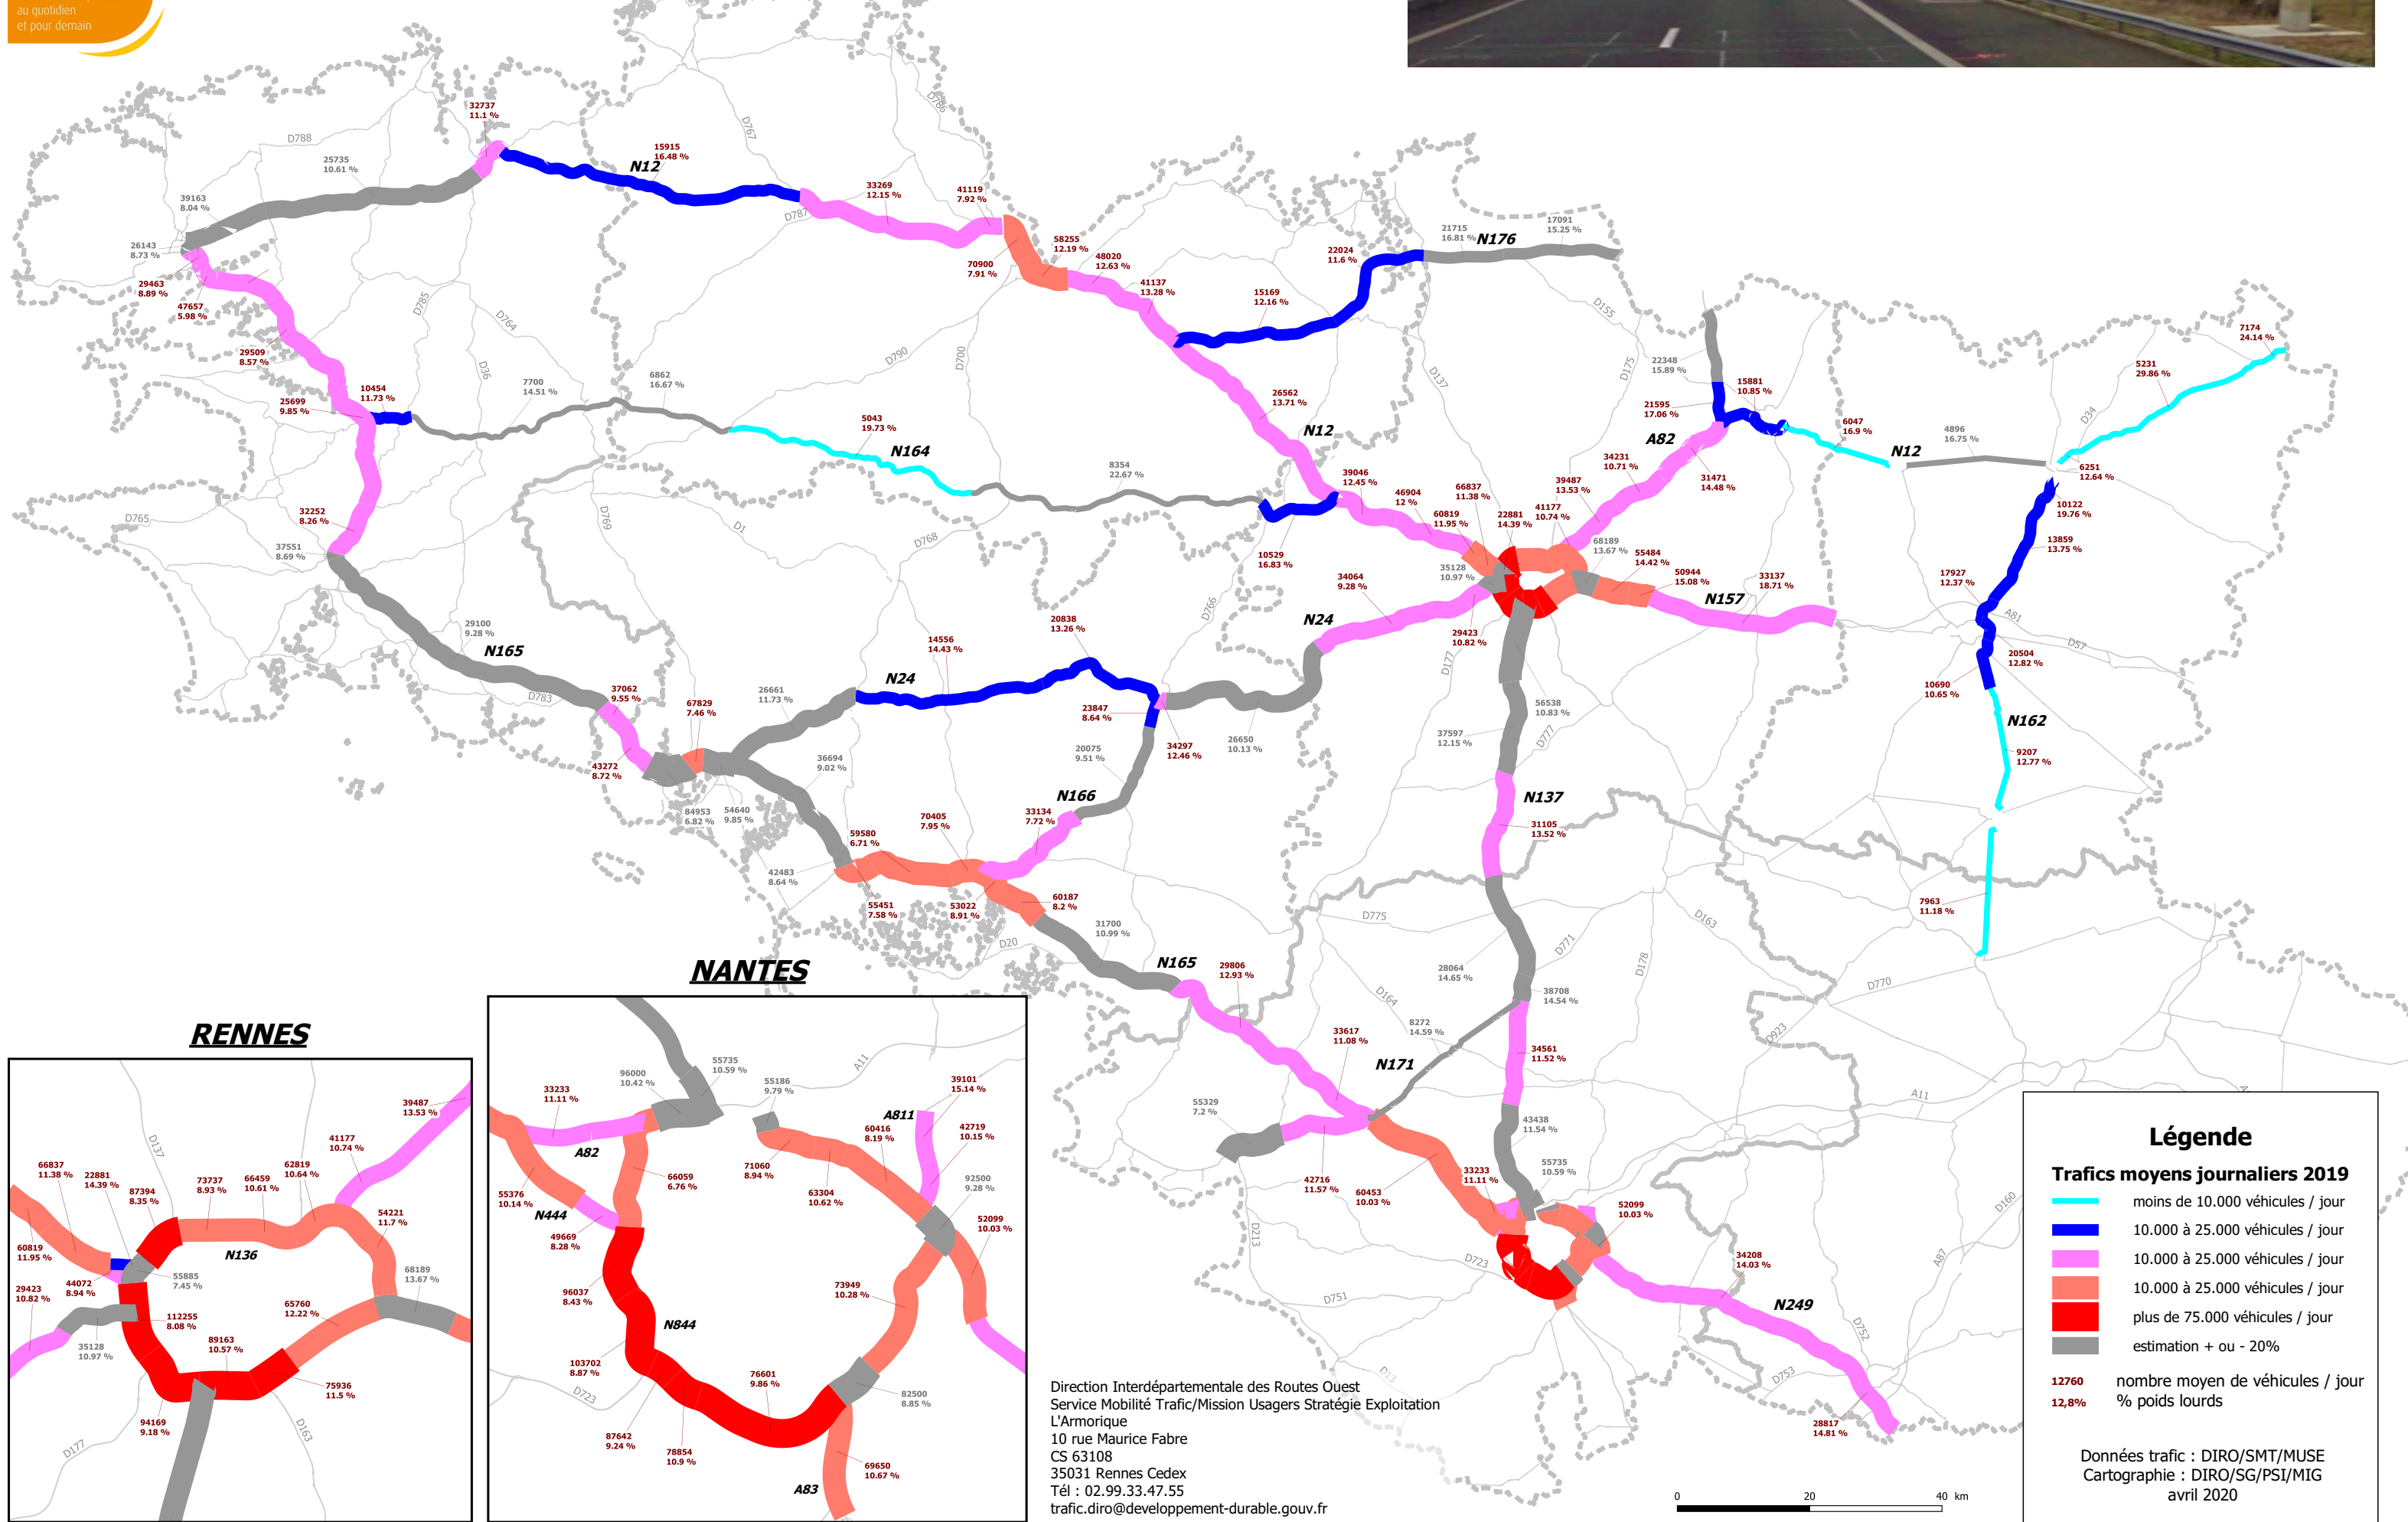

TRAFICS MOYENS JOURNALIER 2019

Légende

Trafics moyens journaliers 2019

- moins de 10.000 véhicules / jour
- 10.000 à 25.000 véhicules / jour
- 25.000 à 50.000 véhicules / jour
- 50.000 à 75.000 véhicules / jour
- plus de 75.000 véhicules / jour
- estimation + ou - 20%

12760 nombre moyen de véhicules / jour
12,8% % poids lourds

Données trafic : DIRO/SMT/MUSE
 Cartographie : DIRO/SG/PSI/MIG
 avril 2020

Direction Interdépartementale des Routes Ouest
 Service Mobilité Trafic/Mission Usagers Stratégie Exploitation
 L'Armorique
 10 rue Maurice Fabre
 CS 63108
 35031 Rennes Cedex
 Tél : 02.99.33.47.55
 trafic.diro@developpement-durable.gouv.fr