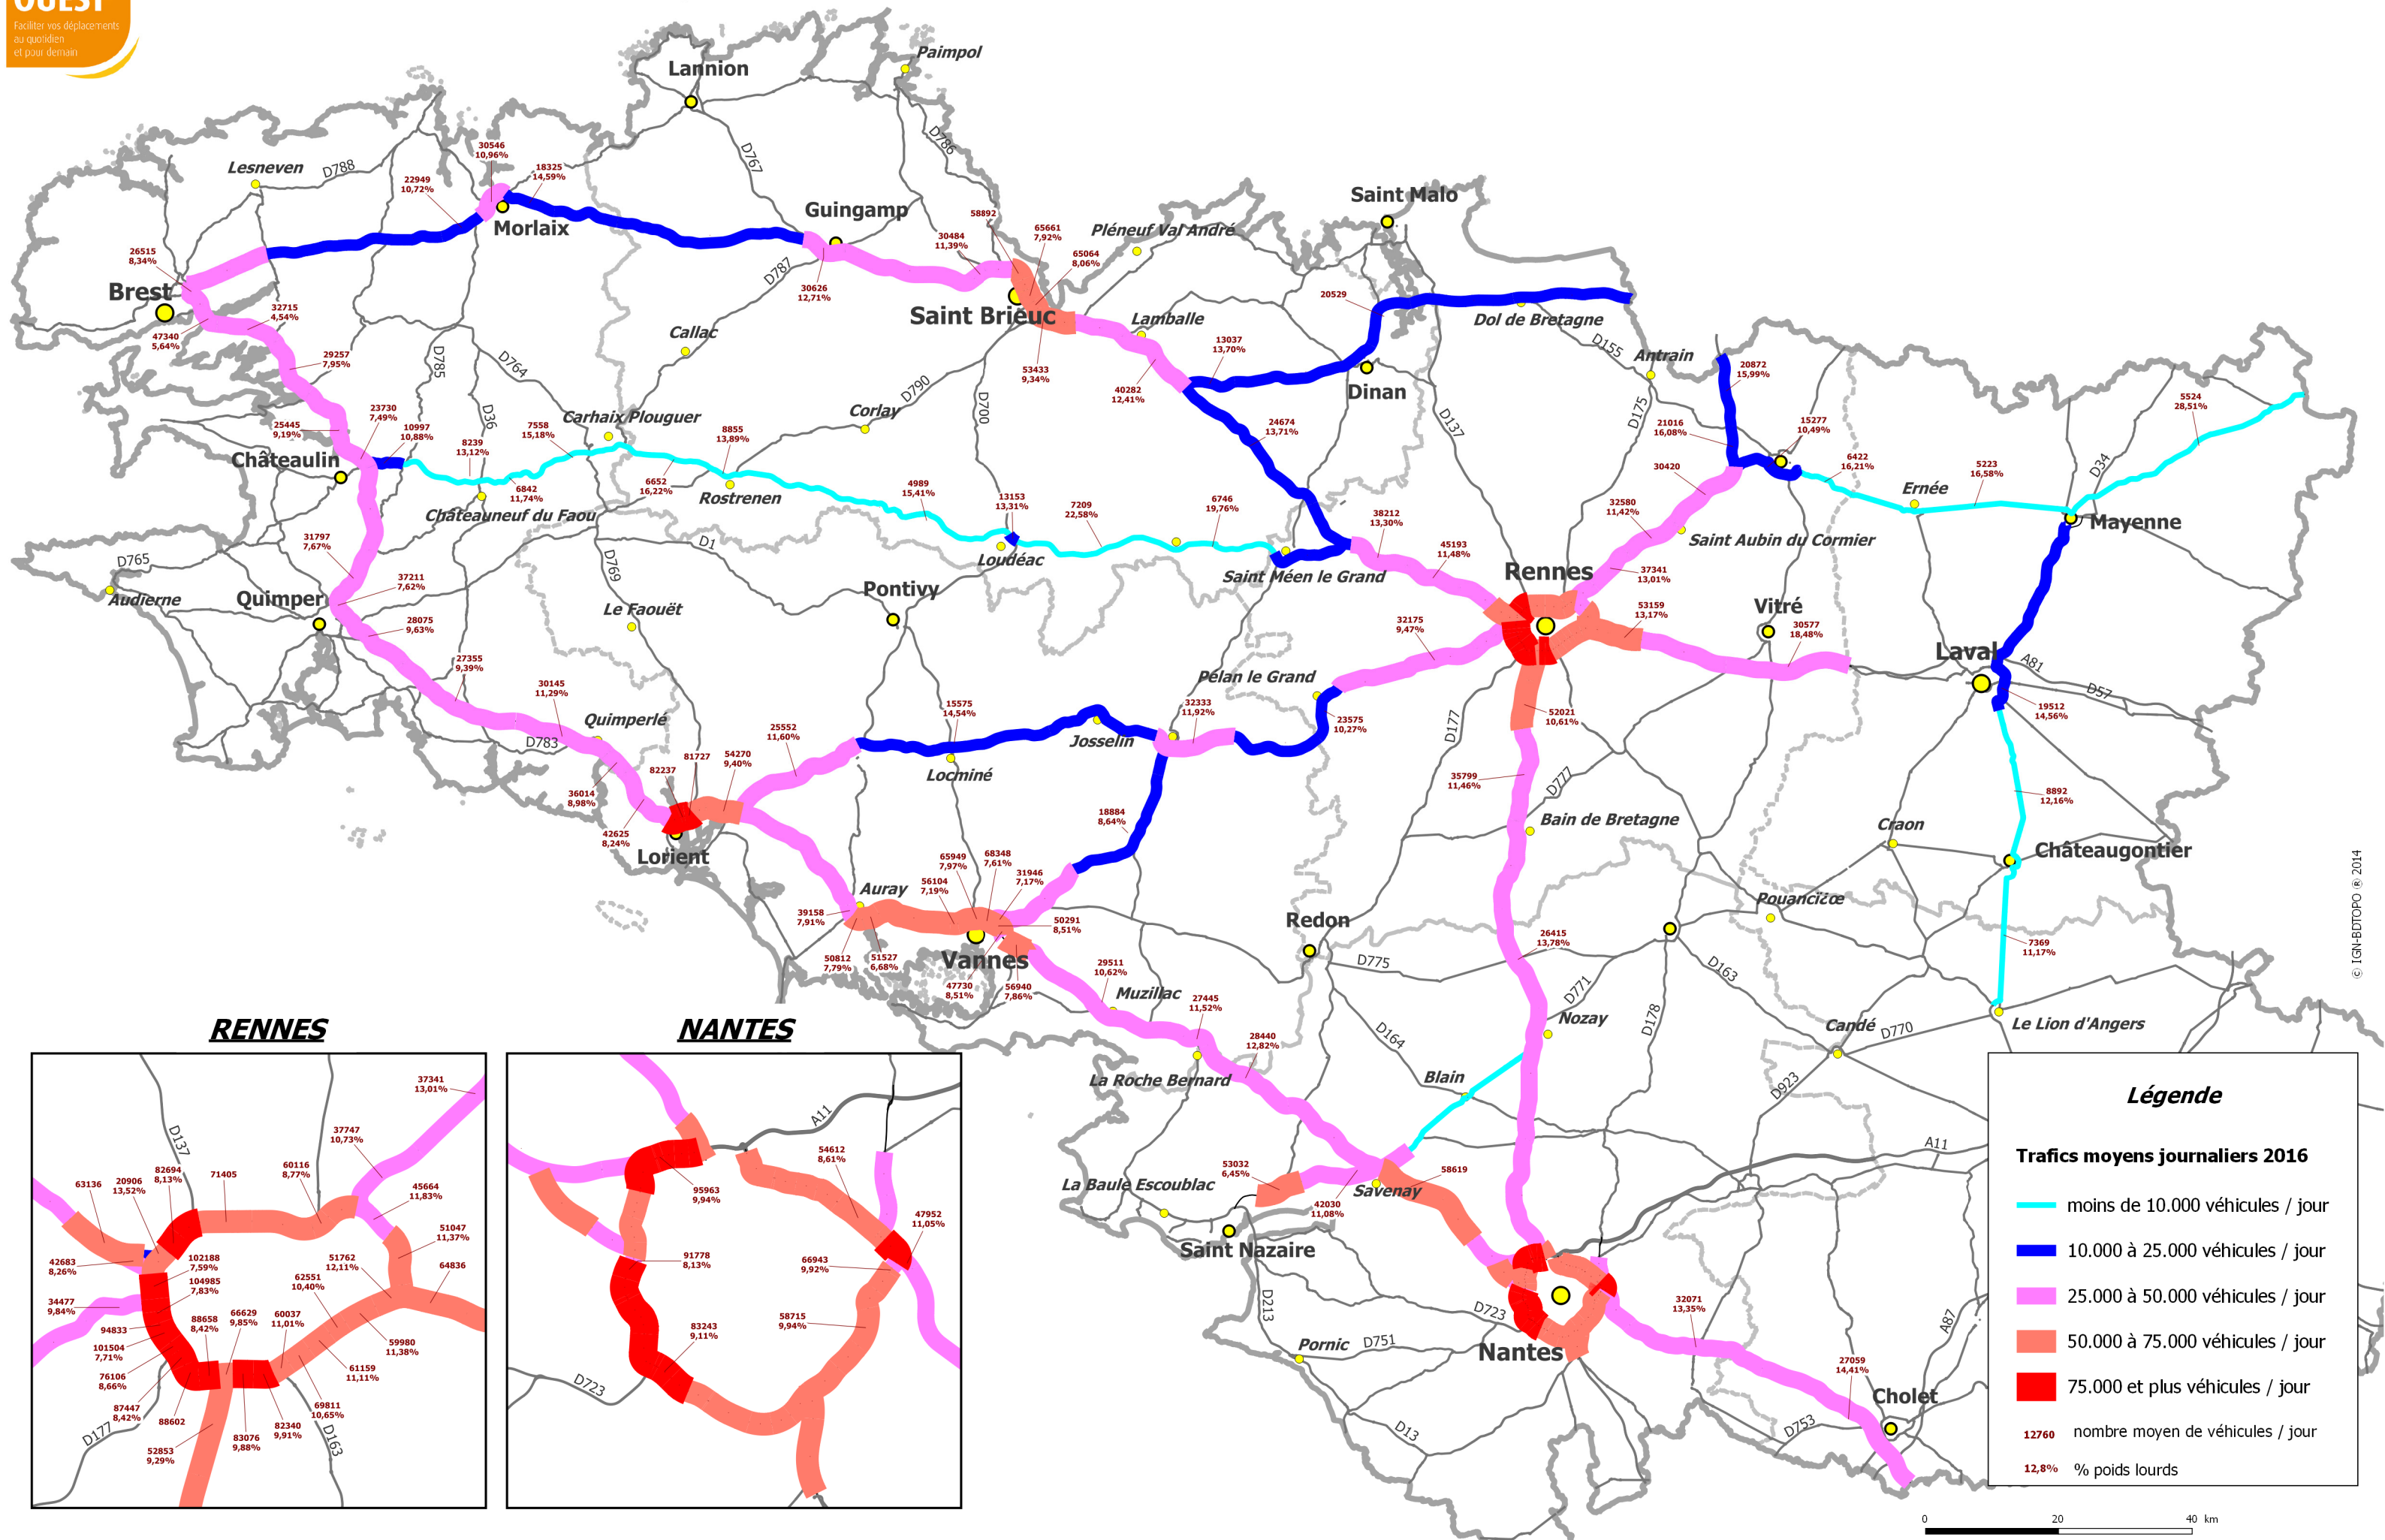

TRAFICS MOYENS JOURNALIER 2016

Légende

Traffics moyens journaliers 2016

- moins de 10.000 véhicules / jour
- 10.000 à 25.000 véhicules / jour
- 25.000 à 50.000 véhicules / jour
- 50.000 à 75.000 véhicules / jour
- 75.000 et plus véhicules / jour

12760 nombre moyen de véhicules / jour

12,8% % poids lourds