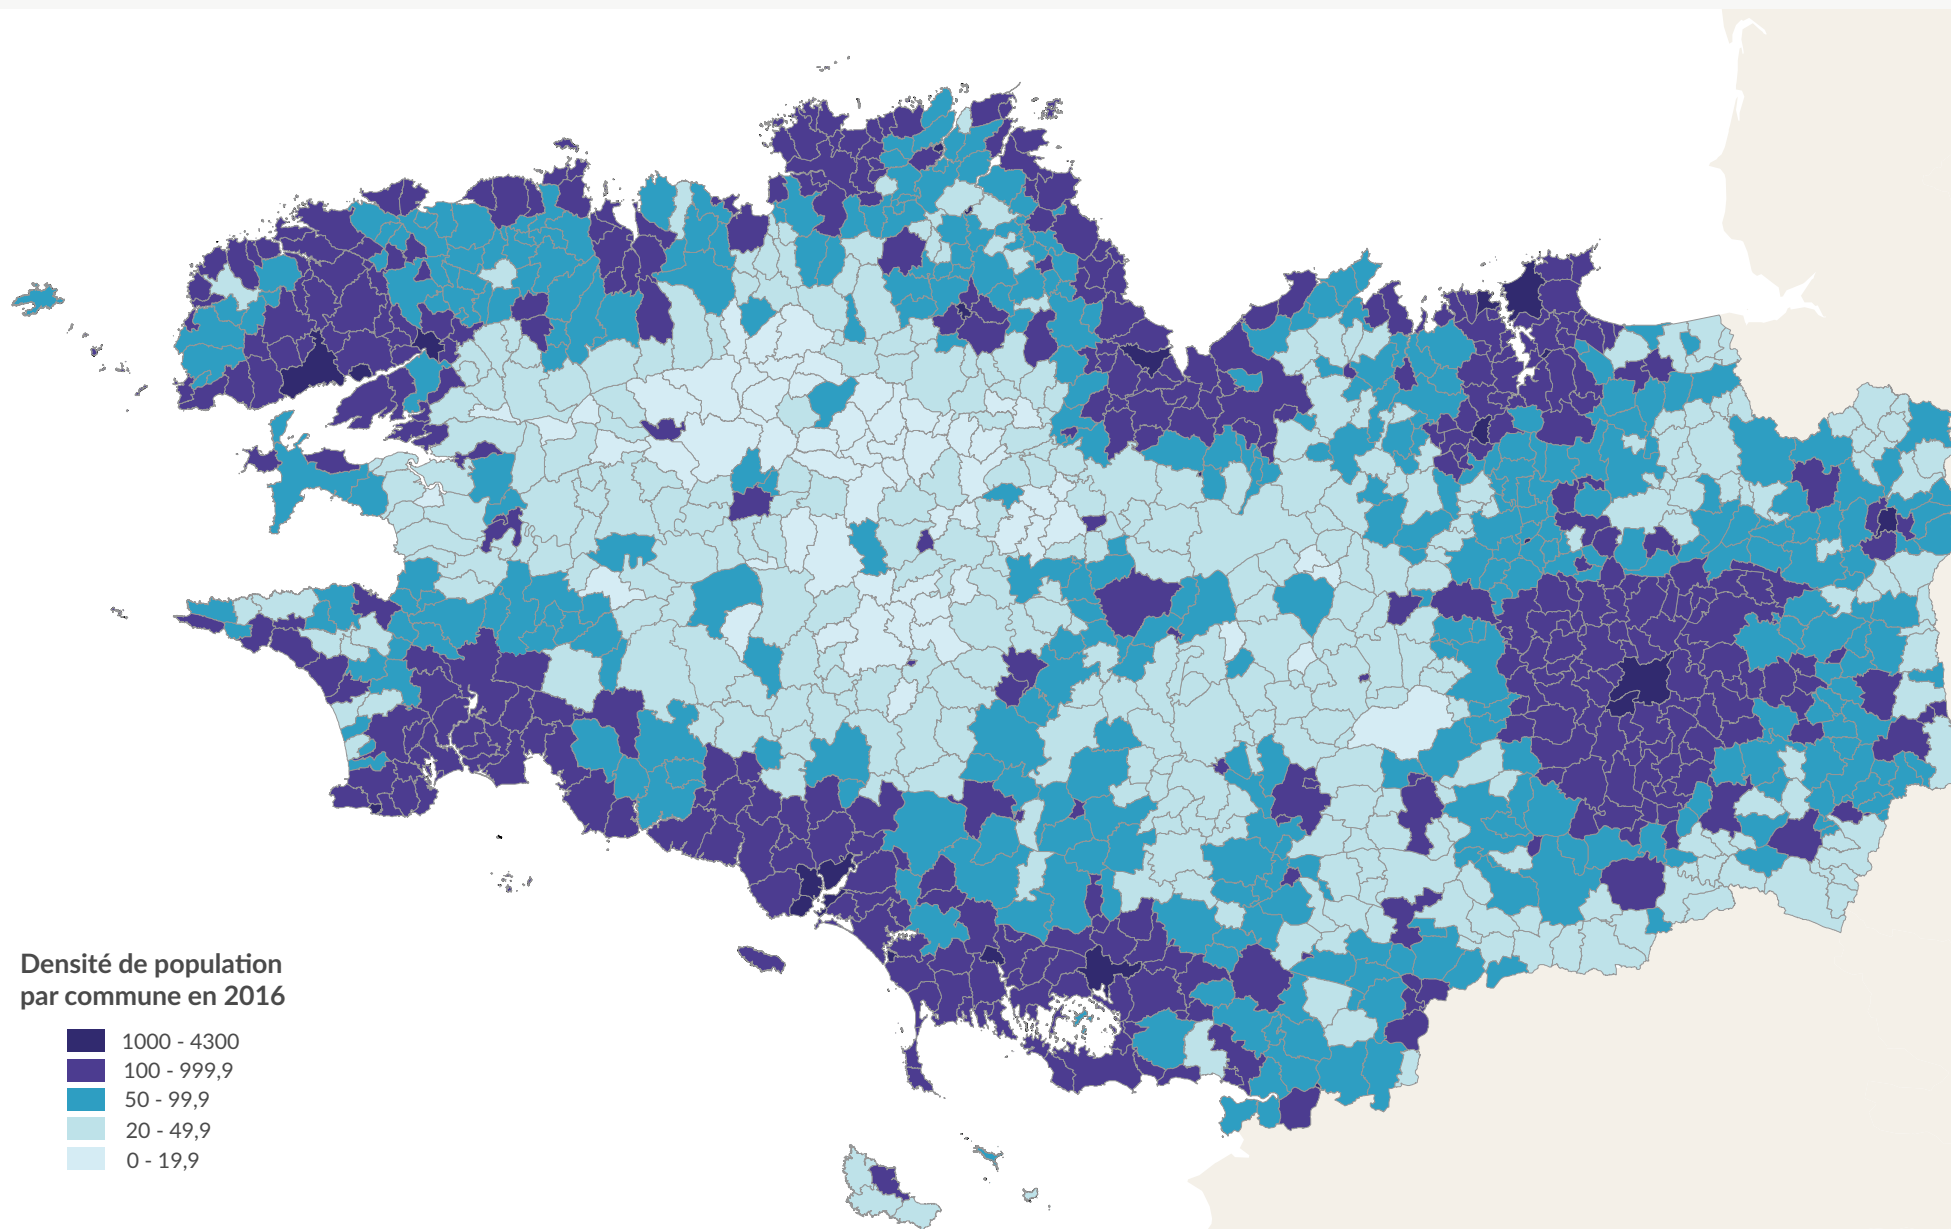

# DENSITÉ DE POPULATION EN 2016 EN BRETAGNE

Densité de population  
par commune en 2016

Données : séries historiques Insee  
Fonds : © IGN BDCARTO © 2017  
Réalisation : Observatoire de l'environnement en Bretagne - Mai 2020