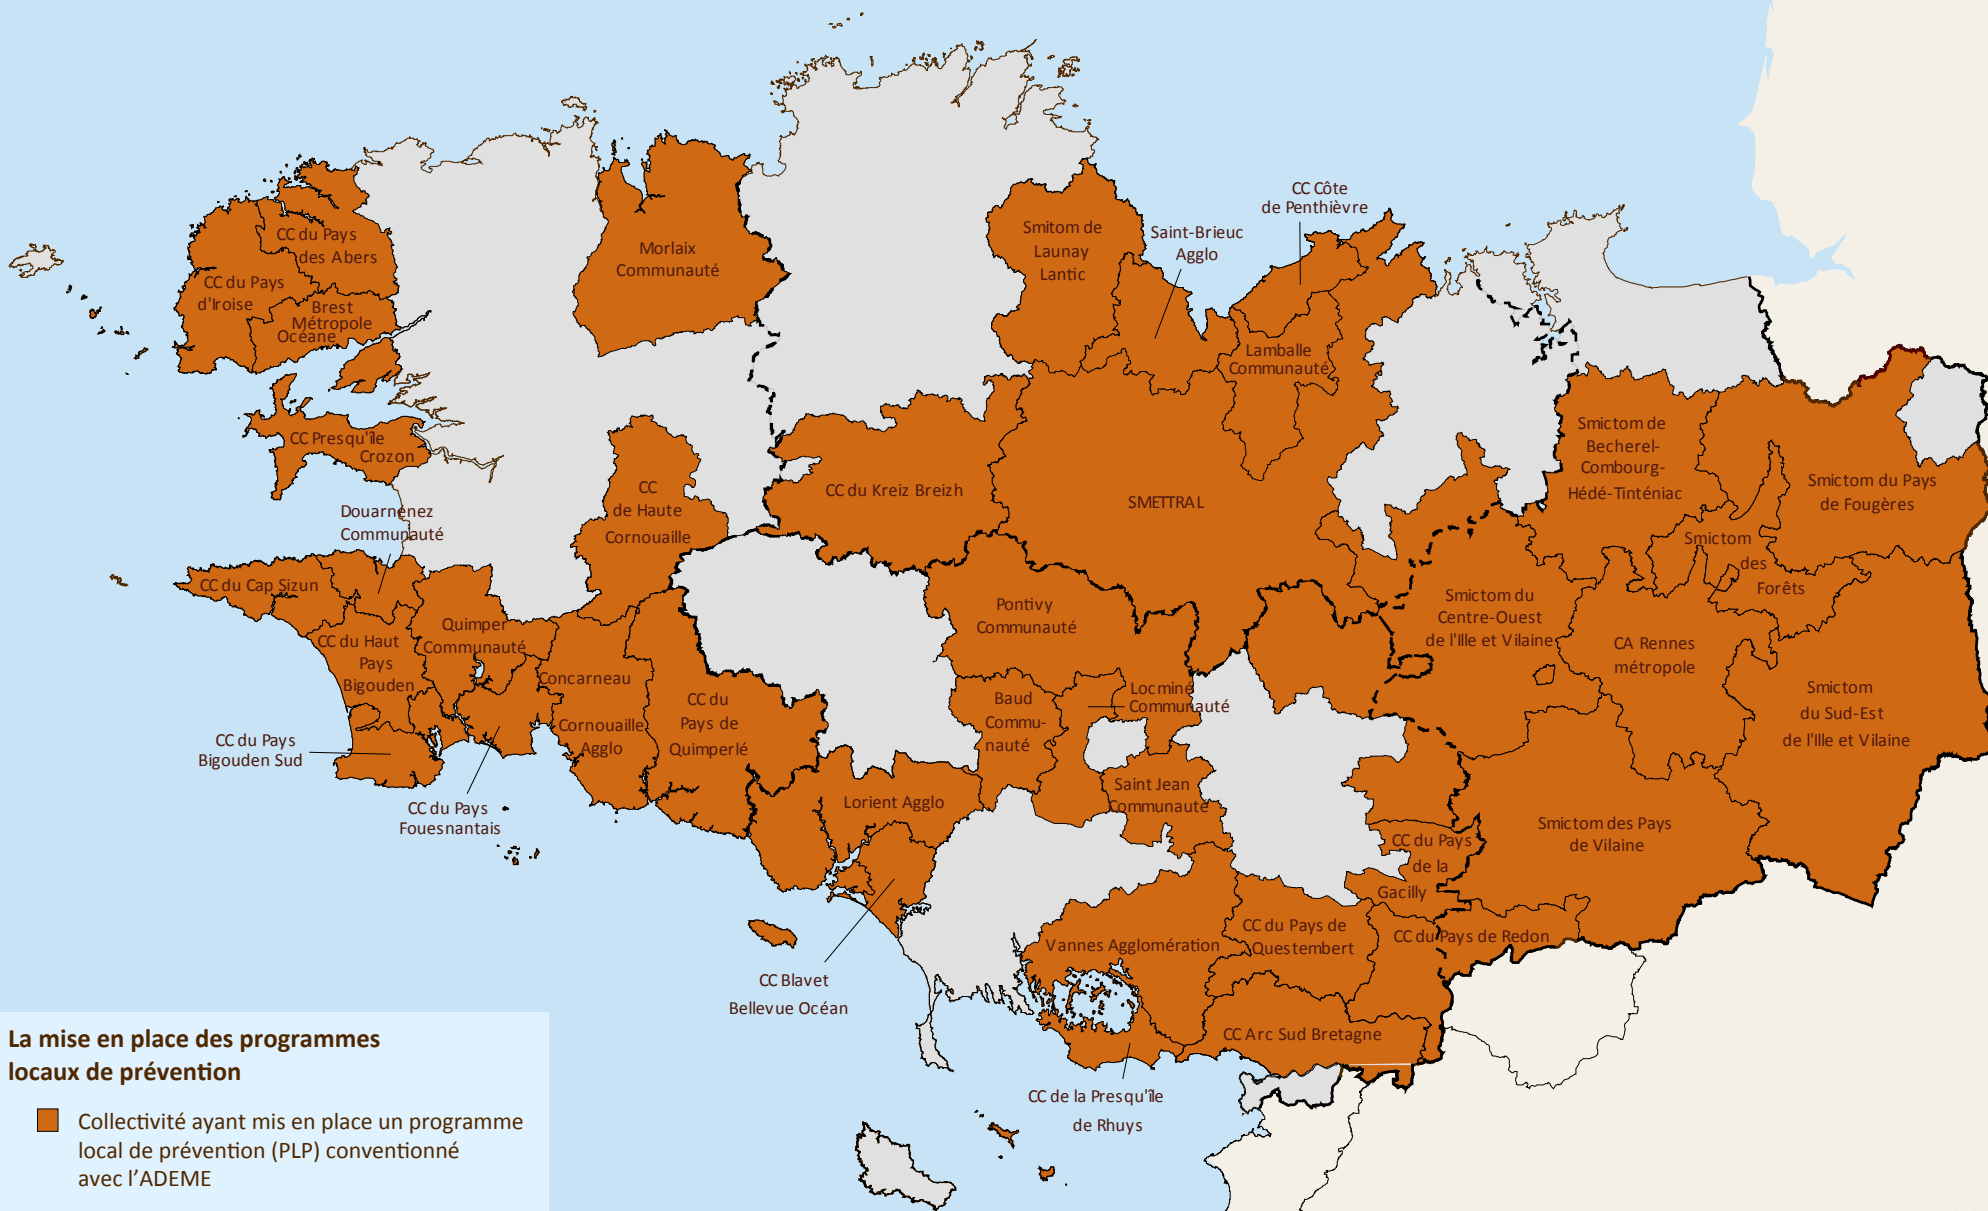

LES EPCI ENGAGÉS DANS UN PROGRAMME LOCAL DE PRÉVENTION DE LA PRODUCTION DES DÉCHETS CONVENTIONNÉS AVEC L'ADEME EN BRETAGNE EN 2012

La mise en place des programmes locaux de prévention

- Collectivité ayant mis en place un programme local de prévention (PLP) conventionné avec l'ADEME