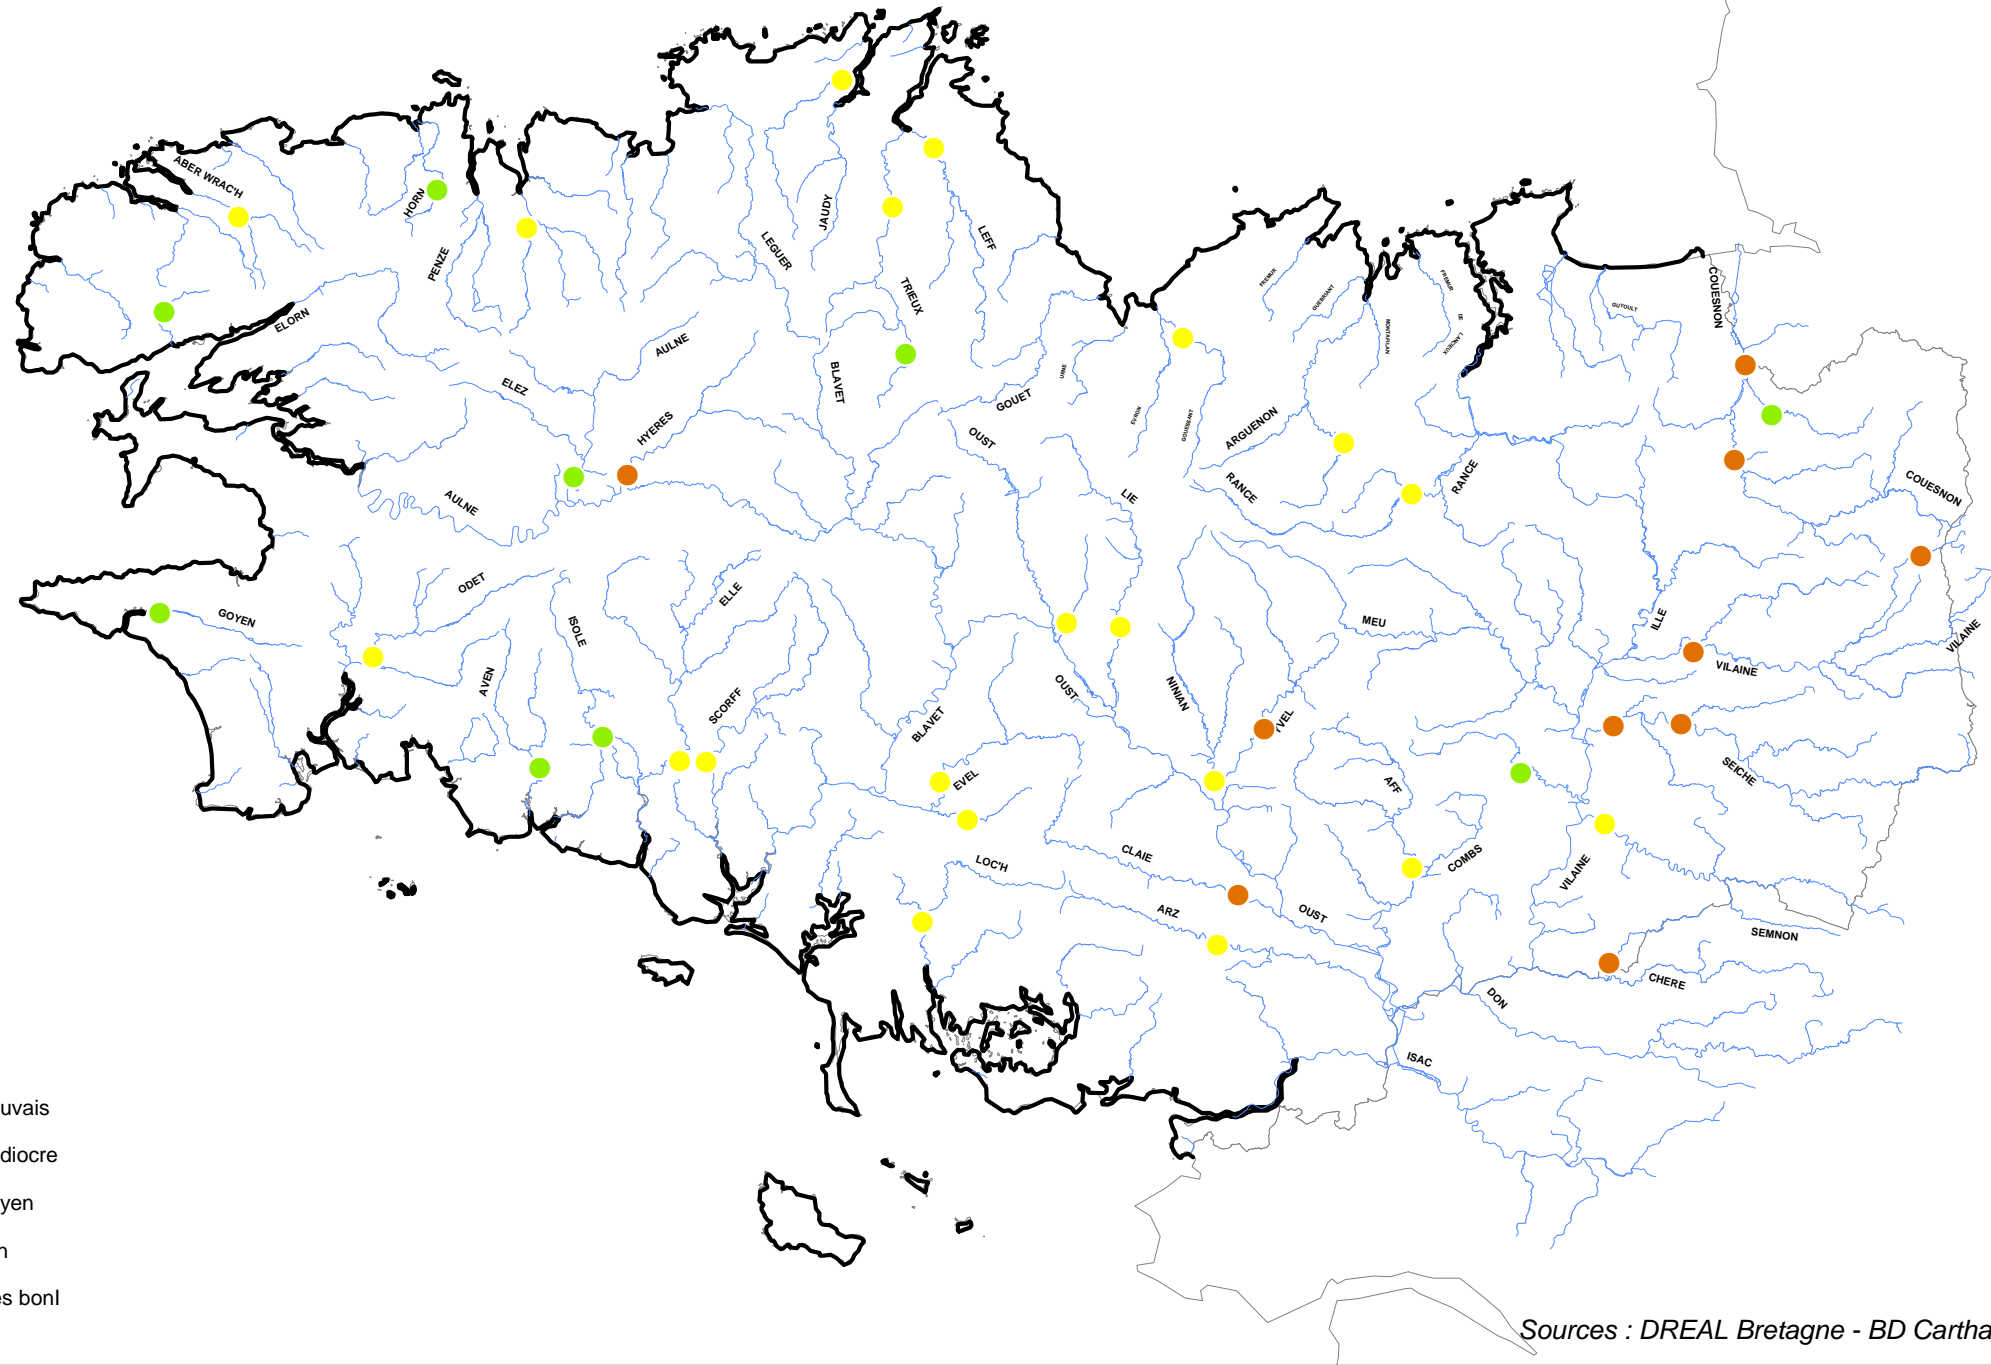

L'indice biologique macrophytes - IBMR en 2009

- Mauvais
- Médiocre
- Moyen
- Bon
- Très bon

Sources : DREAL Bretagne - BD Carthage