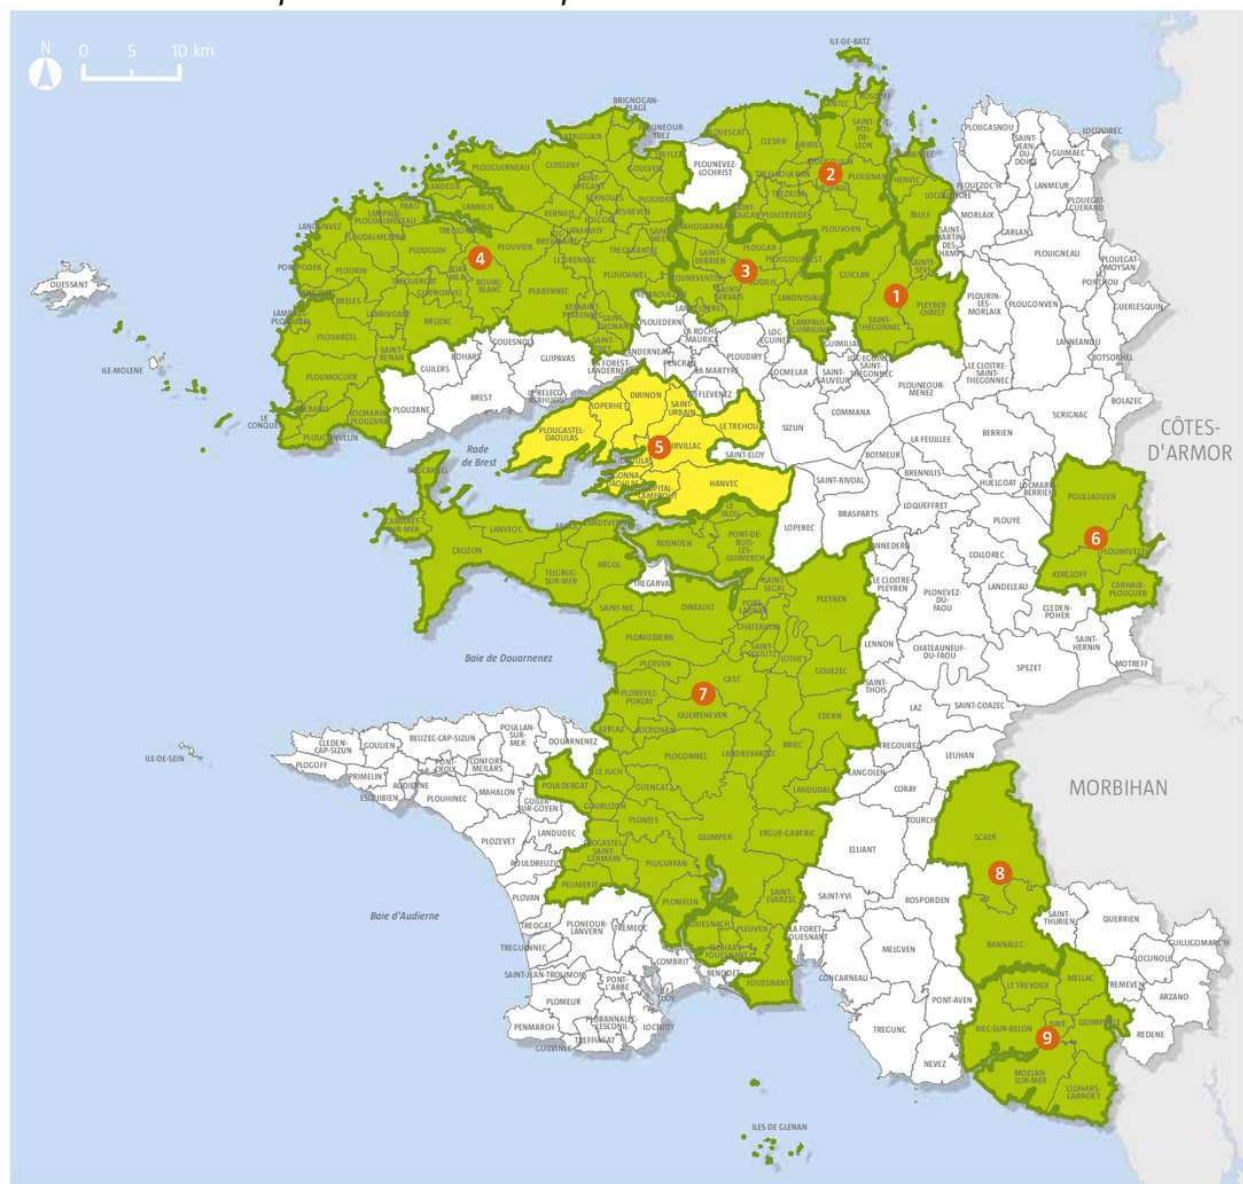

Les groupements de collectivités de production et de transport d'eau potable

Syndicats intercommunaux et syndicats mixtes

- Syndicat assurant production et transport
- Syndicat ne faisant que du transport

Groupement de collectivités

- 1** Syndicat de la Penzé
- 2** Syndicat mixte de l'Horn
- 3** Syndicat mixte de Landivisiau
- 4** Syndicat mixte du Bas Léon
- 5** Syndicat mixte de Daoulas
- 6** Syndicat du Stanger
- 7** Syndicat mixte de l'Aulne
- 8** Syndicat du Ster Goz
- 9** Syndicat mixte de Quimperlé