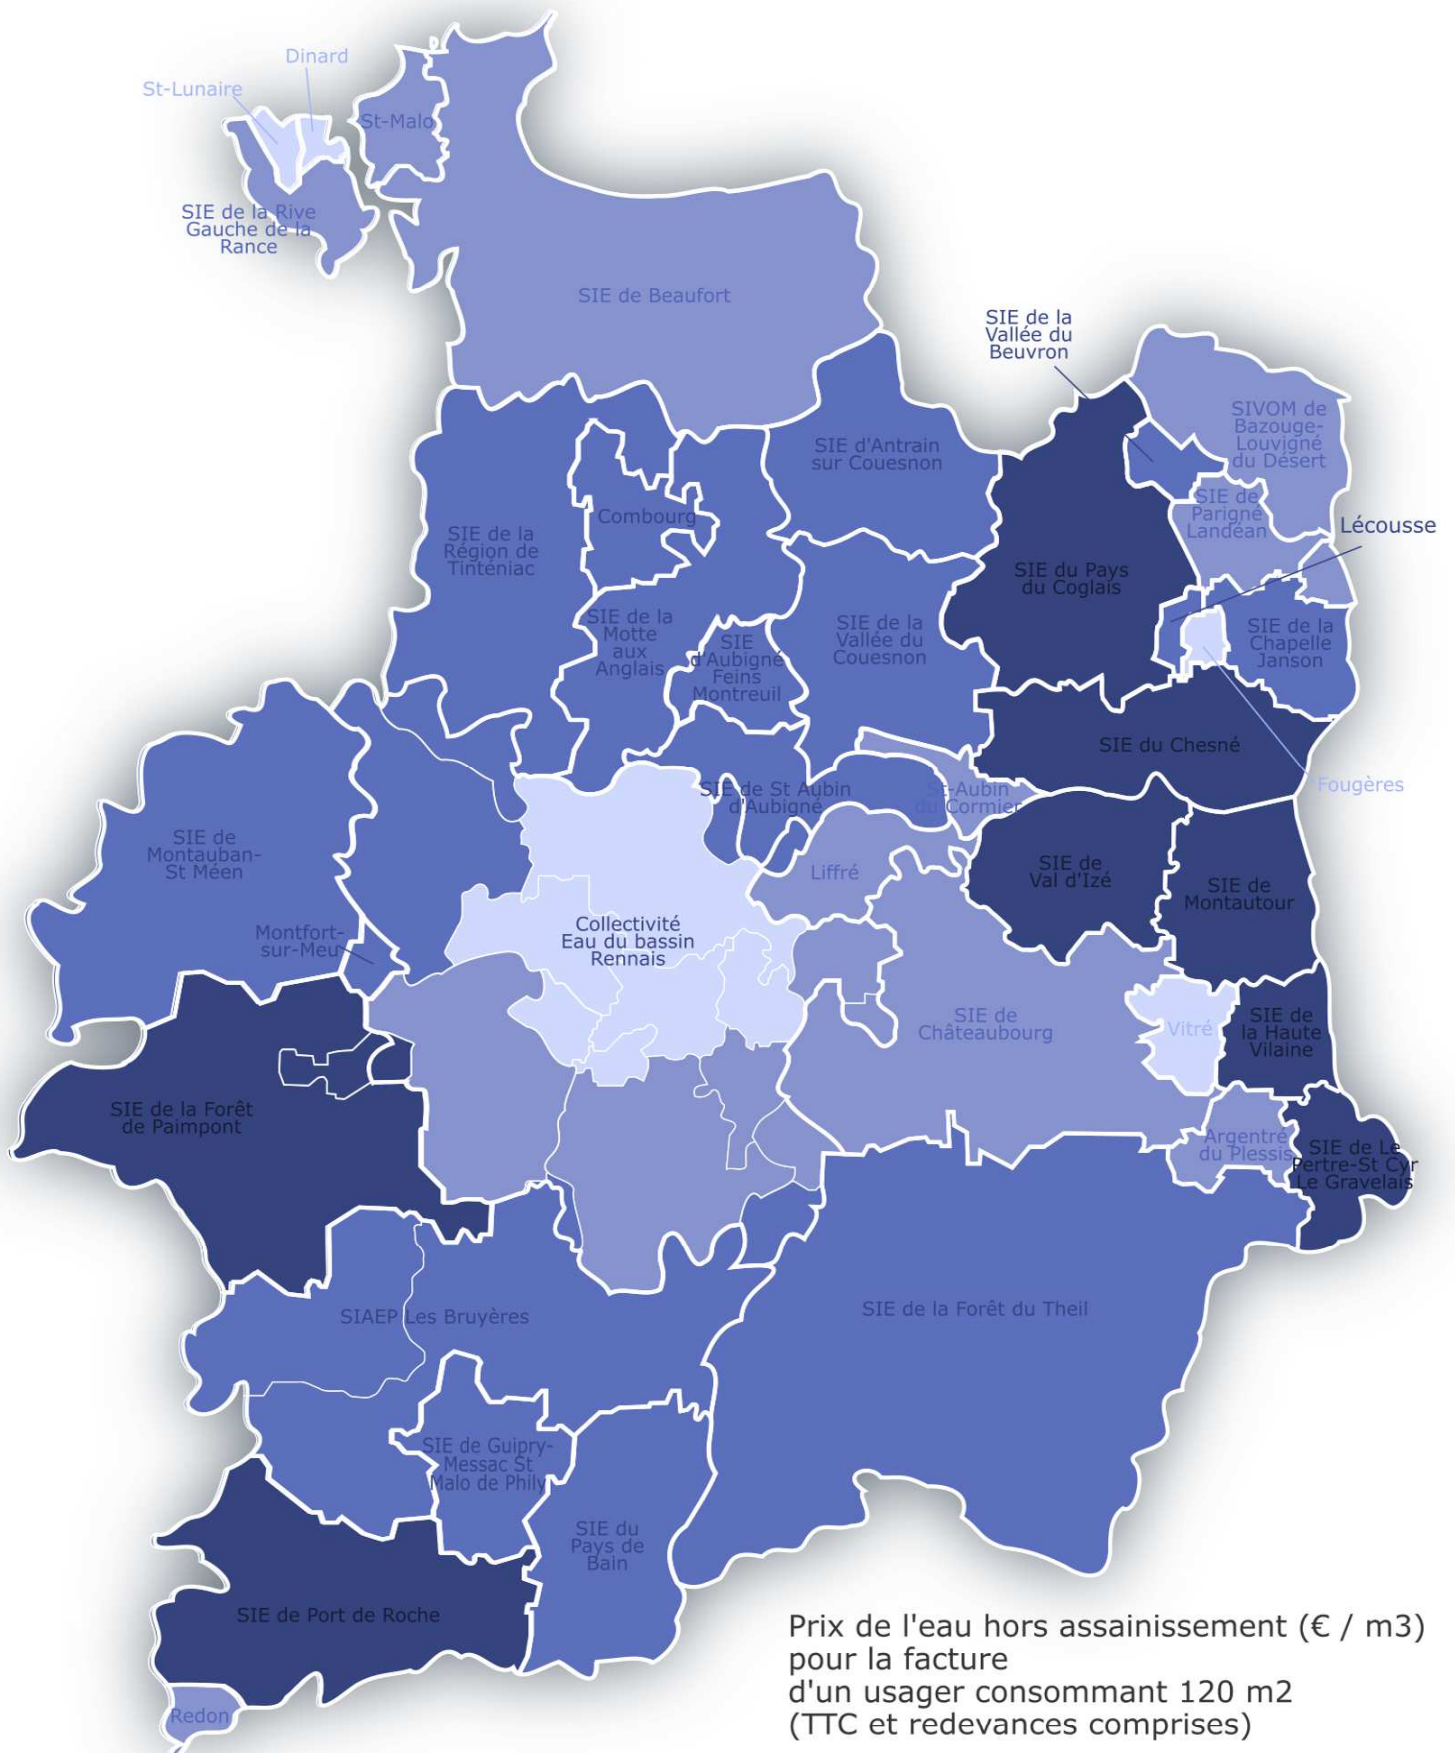

# Prix de l'eau par service d'eau potable en Ille-et-Vilaine au 1/01/2016

Prix de l'eau hors assainissement (€ / m<sup>3</sup>)  
pour la facture  
d'un usager consommant 120 m<sup>2</sup>  
(TTC et redevances comprises)

0 10 20km