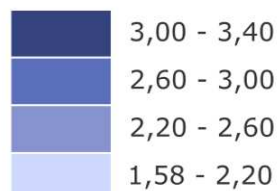

# Prix de l'eau par service d'eau potable en Ille-et-Vilaine au 1/01/2016

Prix de l'eau hors assainissement (€ / m<sup>3</sup>)  
pour la facture  
d'un usager consommant 120 m<sup>2</sup>  
(TTC et redevances comprises)