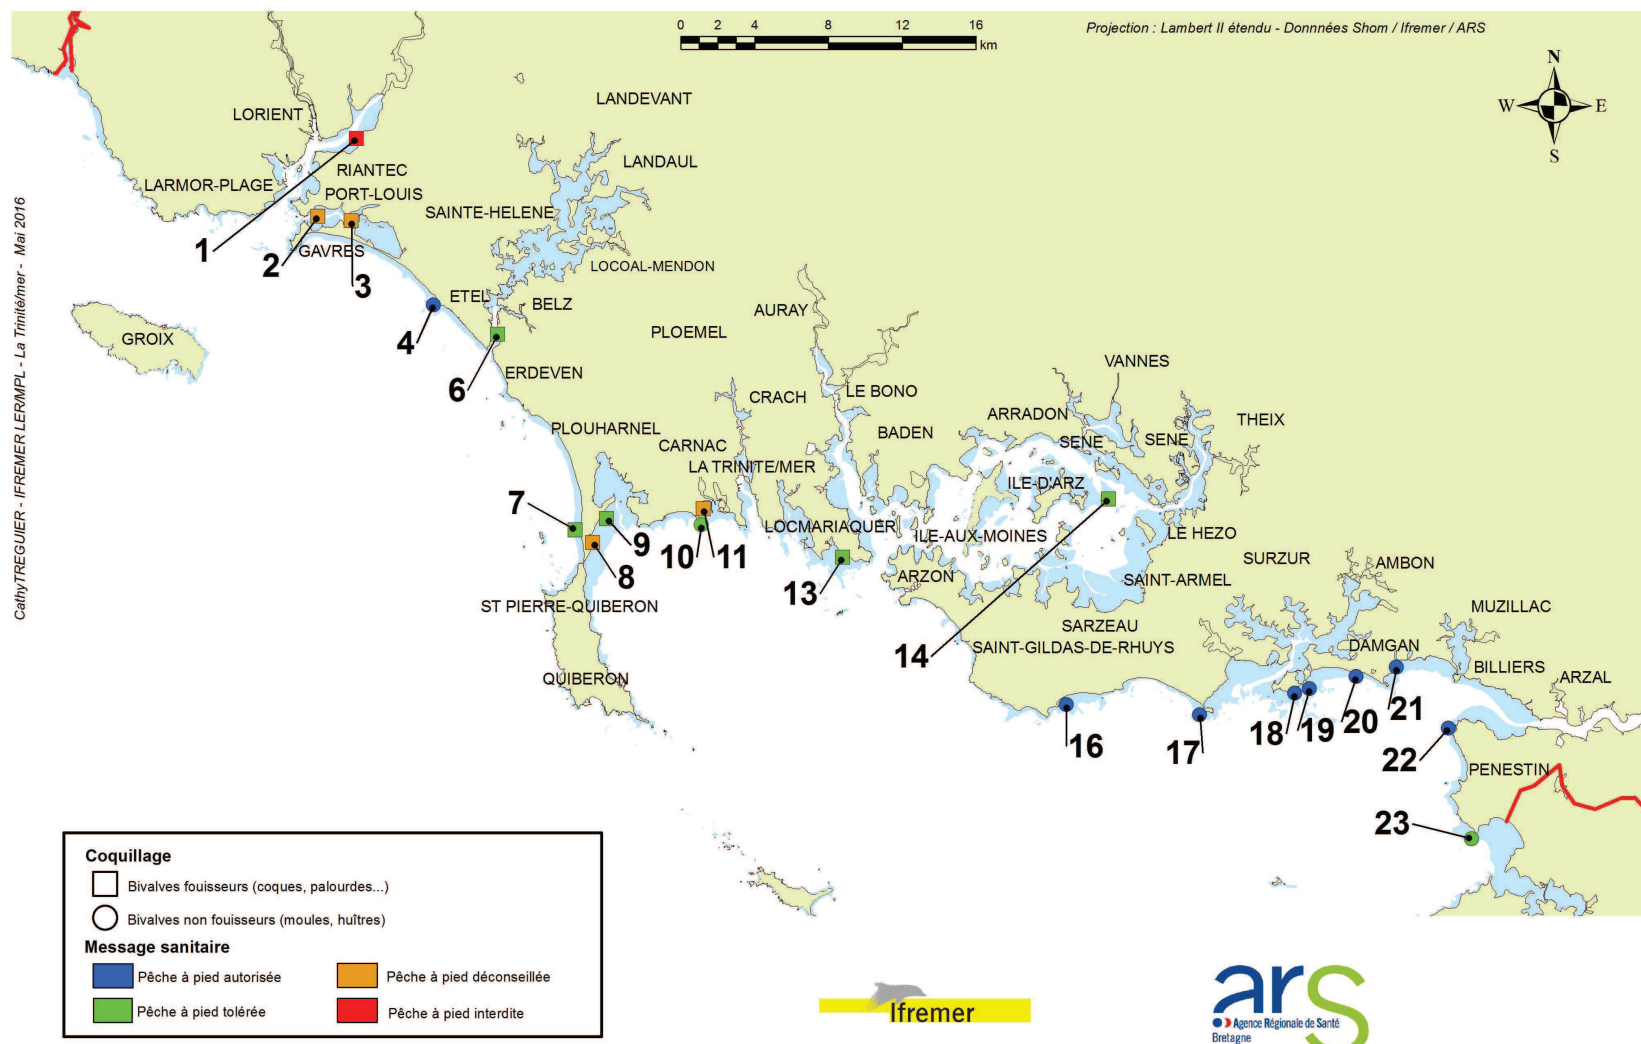

# Carte de synthèse sur la qualité sanitaire des gisements naturels de coquillages

## Suivi 2013 – 2015

Cathy TREGUIER - IFREMER LER/MP - La Trinité/mer - Mai 2016

### N° Nom de Site

- 1 Sterbouest
- 2 Ban Gâvres
- 3 Ile Kerner
- 4 Le Magouero
- 6 Le Pradic
- 7 Penthièvre
- 8 Penthièvre baie
- 9 Les sables blancs
- 10 Pointe Churchill
- 11 Le Men Dû
- 13 Les Boureseaux
- 14 Le Lern
- 16 Kerignard
- 17 Pointe de Penvins
- 18 Le Govet
- 19 Pointe du Bil
- 20 Landrezac
- 21 Tréhervé
- 22 Le Loguy
- 23 Le Bile