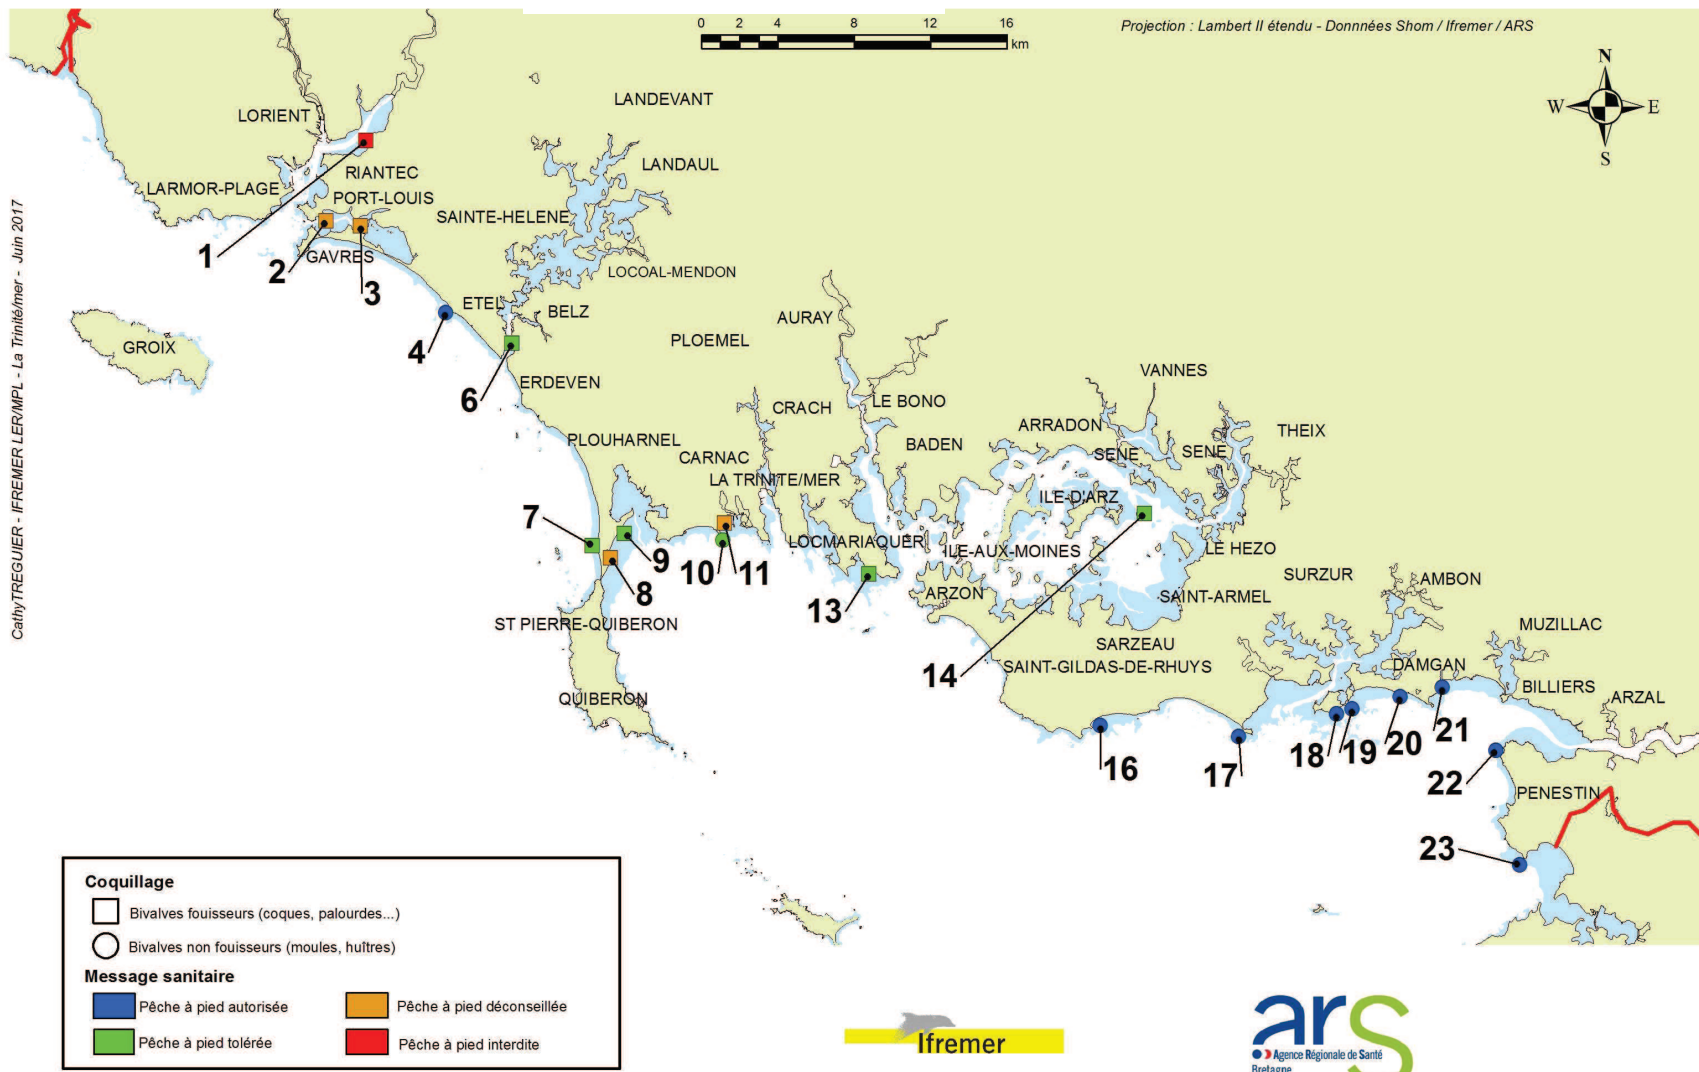

Carte de synthèse sur la qualité sanitaire des gisements naturels de coquillages

Suivi 2014 – 2016

N°	Nom de Site
1	Sterbouest
2	Ban Gâvres
3	Ile Kerner
4	Le Magouero
6	Le Pradic
7	Penthièvre
8	Penthièvre baie
9	Les sables blancs
10	Pointe Churchill
11	Le Men Dû
13	Les Boureseaux
14	Le Lern
16	Kerignard
17	Pointe de Penvins
18	Le Govet
19	Pointe du Bil
20	Landrezac
21	Tréhervé
22	Le Loguy
23	Le Bile

Cathy TREGUIER - IFREMER LER/MP/L - La Trinité/mer - Juin 2017