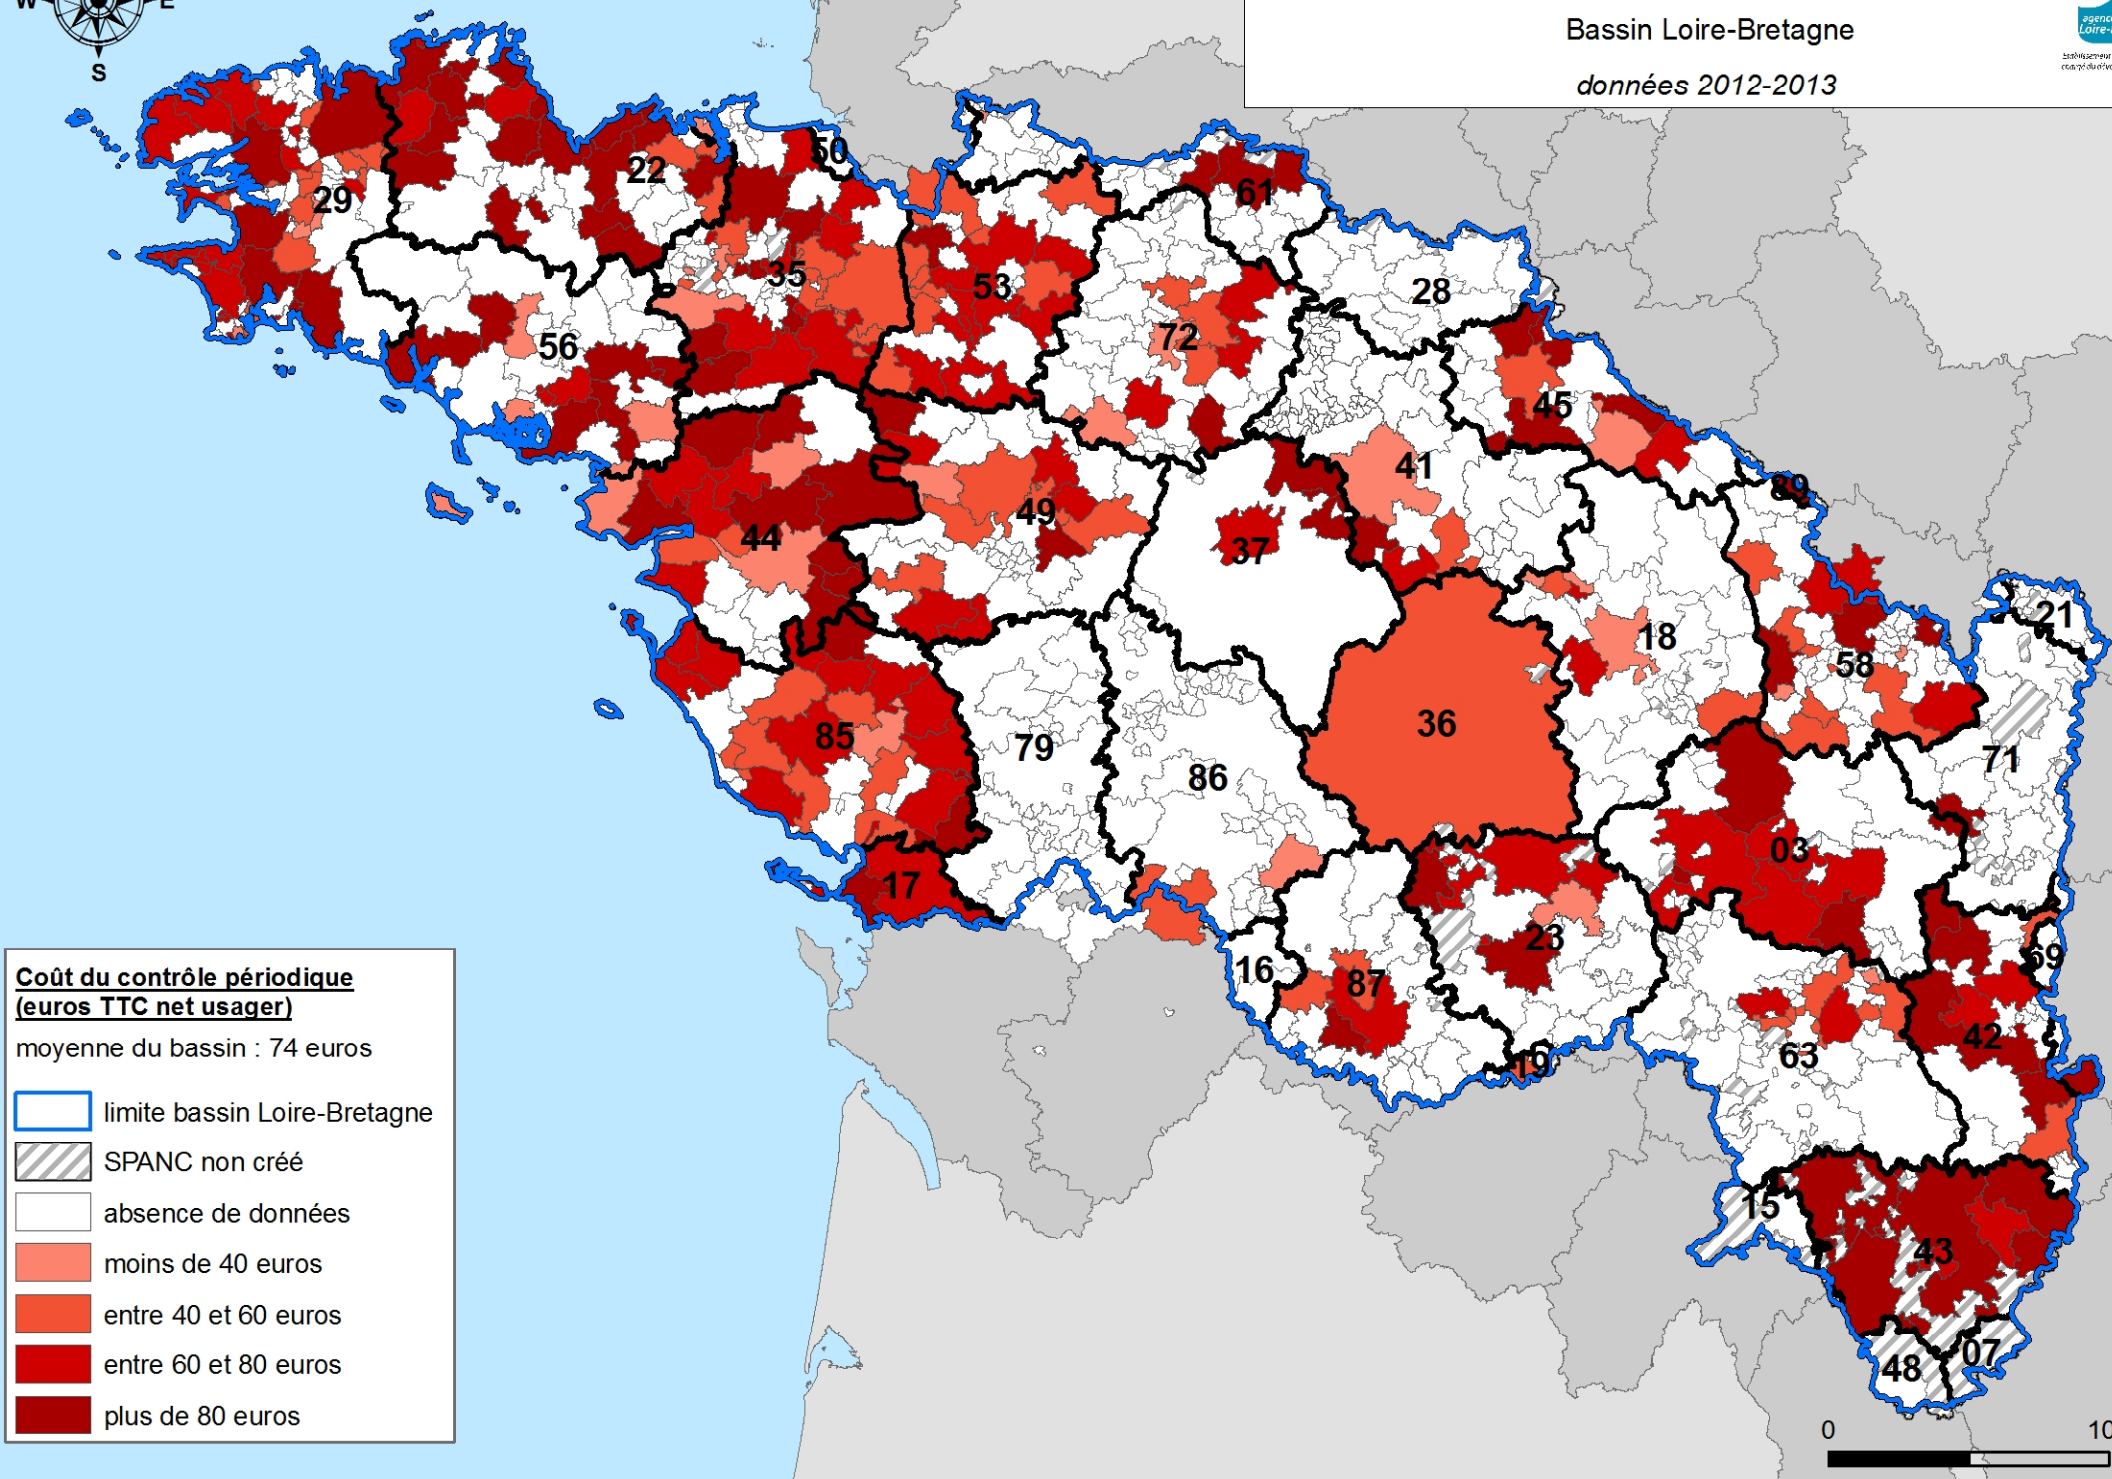

Redevance perçue pour le contrôle périodique  
(installations existantes ayant déjà eu un contrôle diagnostique)

Bassin Loire-Bretagne

données 2012-2013

**Coût du contrôle périodique**  
**(euros TTC net usager)**

moyenne du bassin : 74 euros

- limite bassin Loire-Bretagne
- SPANC non créé
- absence de données
- moins de 40 euros
- entre 40 et 60 euros
- entre 60 et 80 euros
- plus de 80 euros