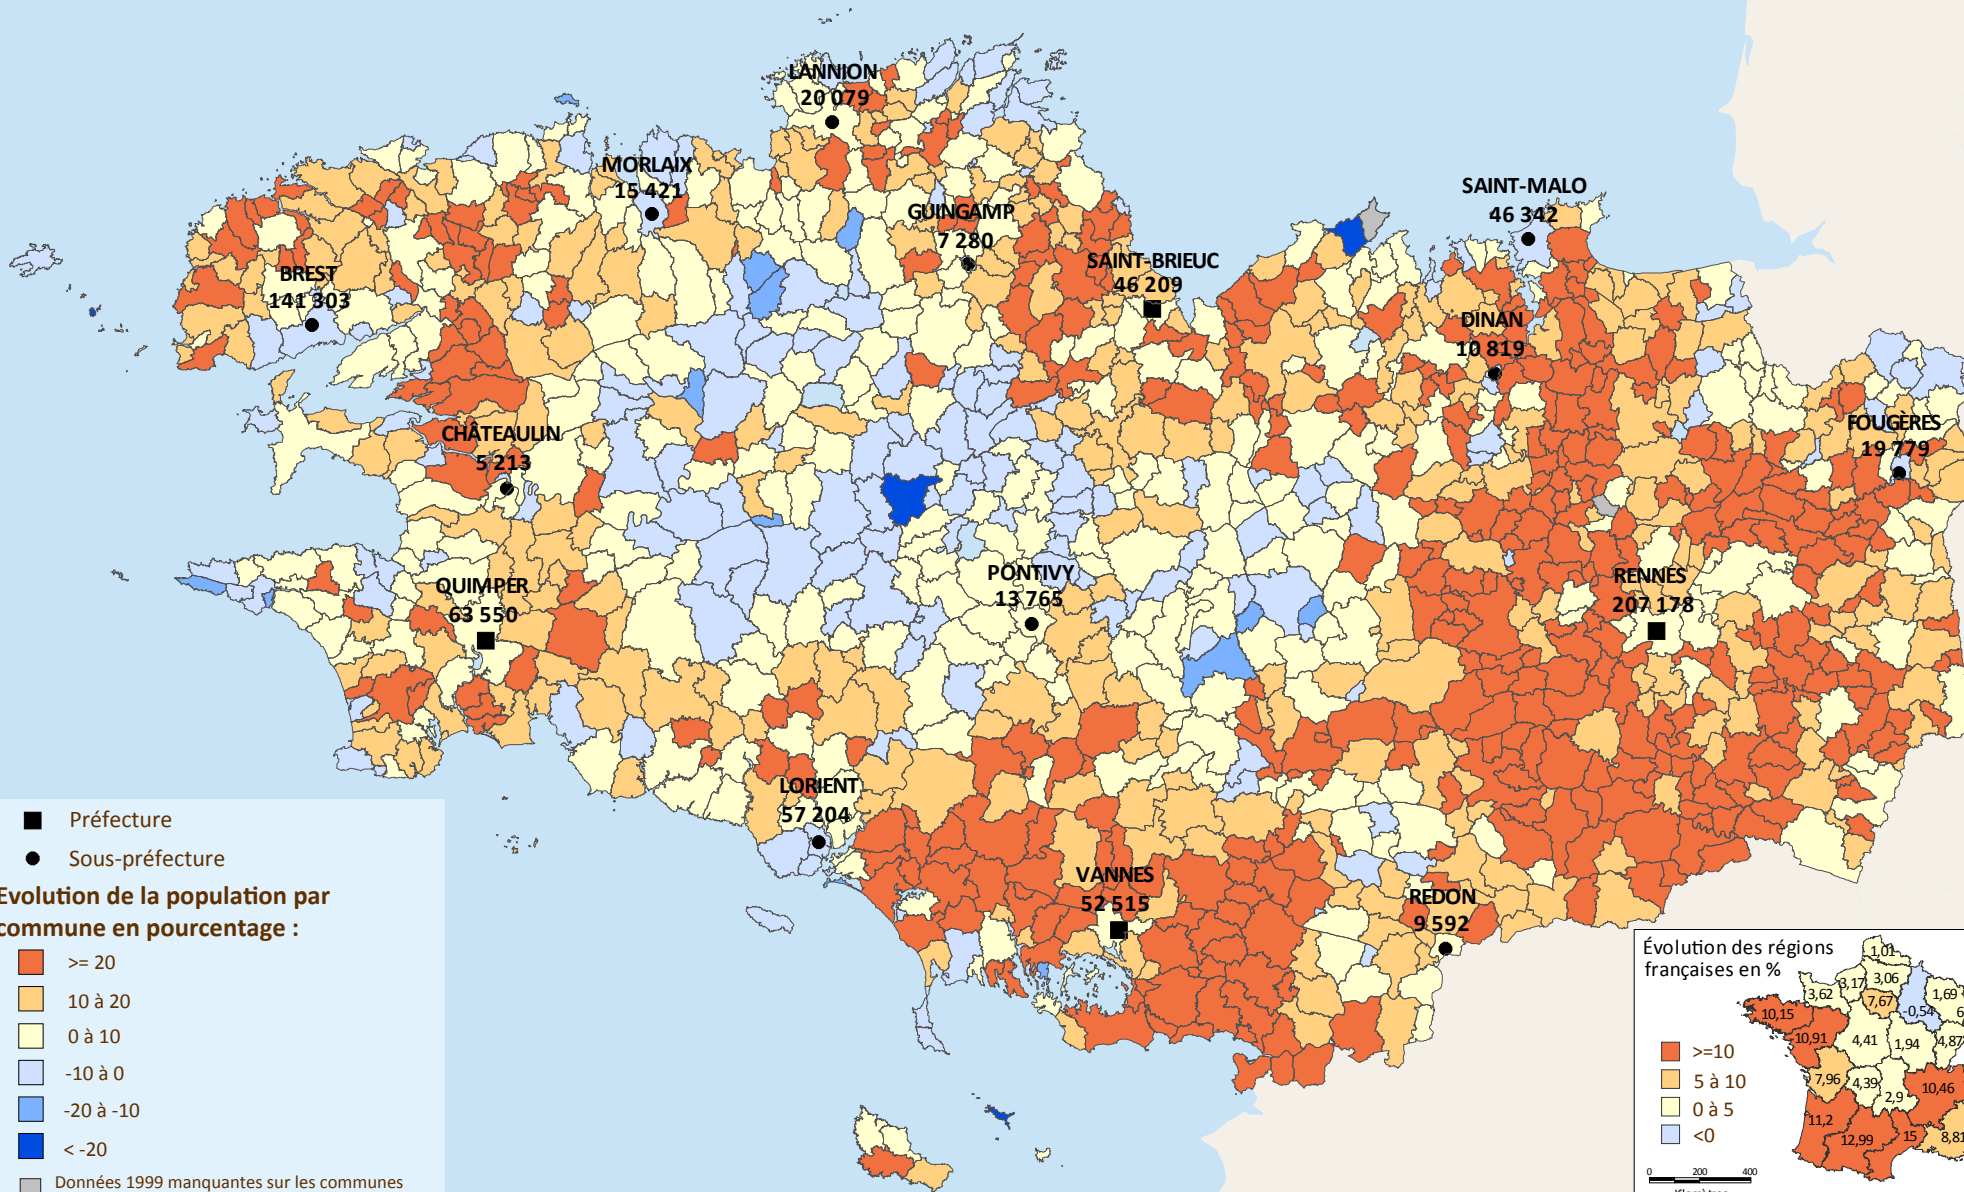

L'ÉVOLUTION DE LA POPULATION BRETONNE DE 1999 À 2010

(1999 : population communale / 2010 : population municipale)

- Préfecture
- Sous-préfecture

Evolution de la population par commune en pourcentage :

- ≥ 20
- 10 à 20
- 0 à 10
- -10 à 0
- -20 à -10
- < -20

■ Données 1999 manquantes sur les communes de Plévenon et St-Symphorien

Données : Recensement Insee 1999 et 2010
Fonds : © IGN BDCARTO® 2010, © IGN GEOFLA® Départements
Réalisation : GIP Bretagne environnement - Janvier 2013