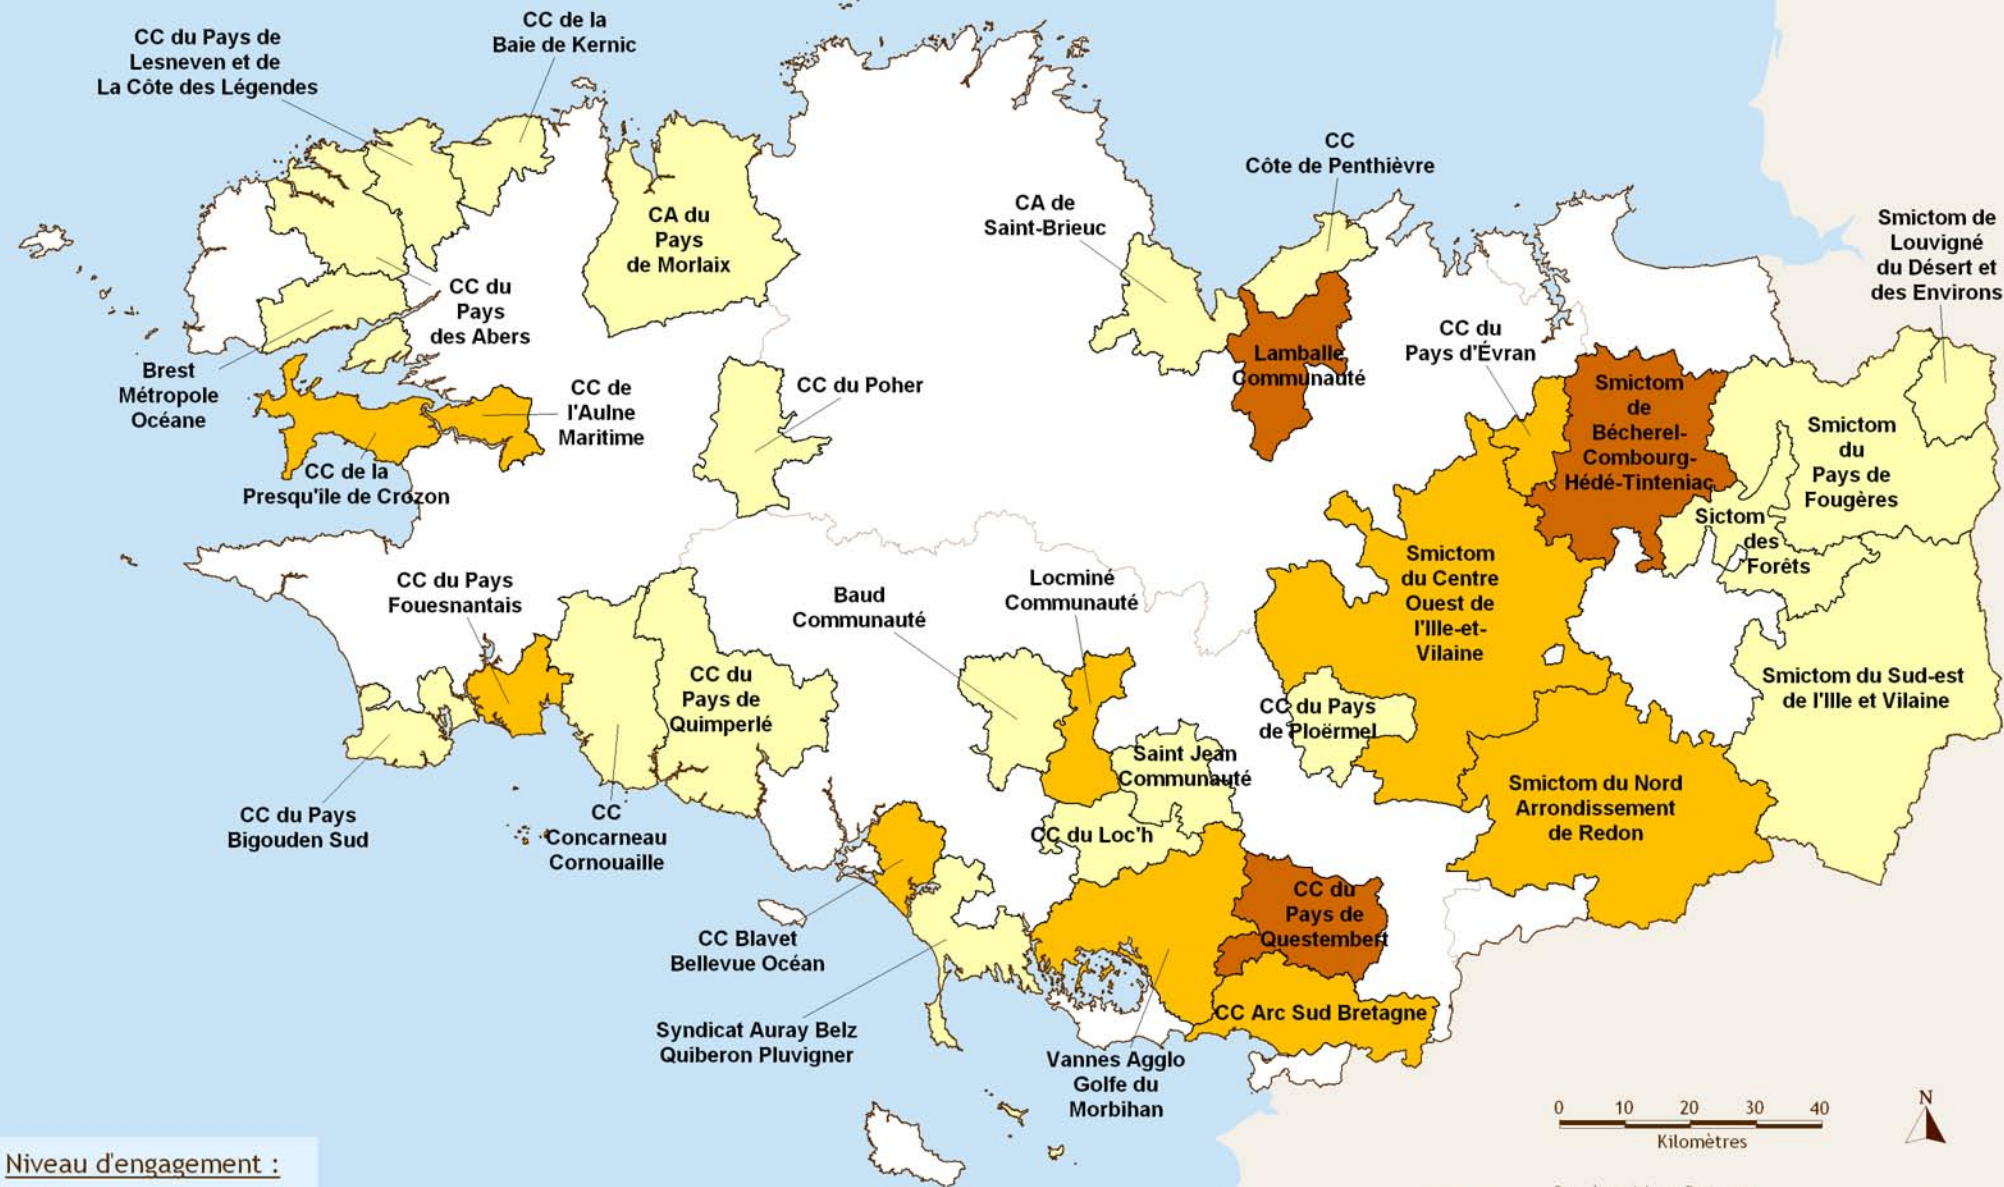

LES EPCI À COMPÉTENCE COLLECTE ENGAGÉS DANS UNE DÉMARCHE DE REDEVANCE INCITATIVE EN BRETAGNE - AOÛT 2012

Données : Ademe Bretagne
Fonds : IGN BDCARTO © 2009, IGN GEOFLA © Départements

Réalisation : GIP Bretagne environnement - Septembre 2012
En savoir plus : www.bretagne-environnement.org