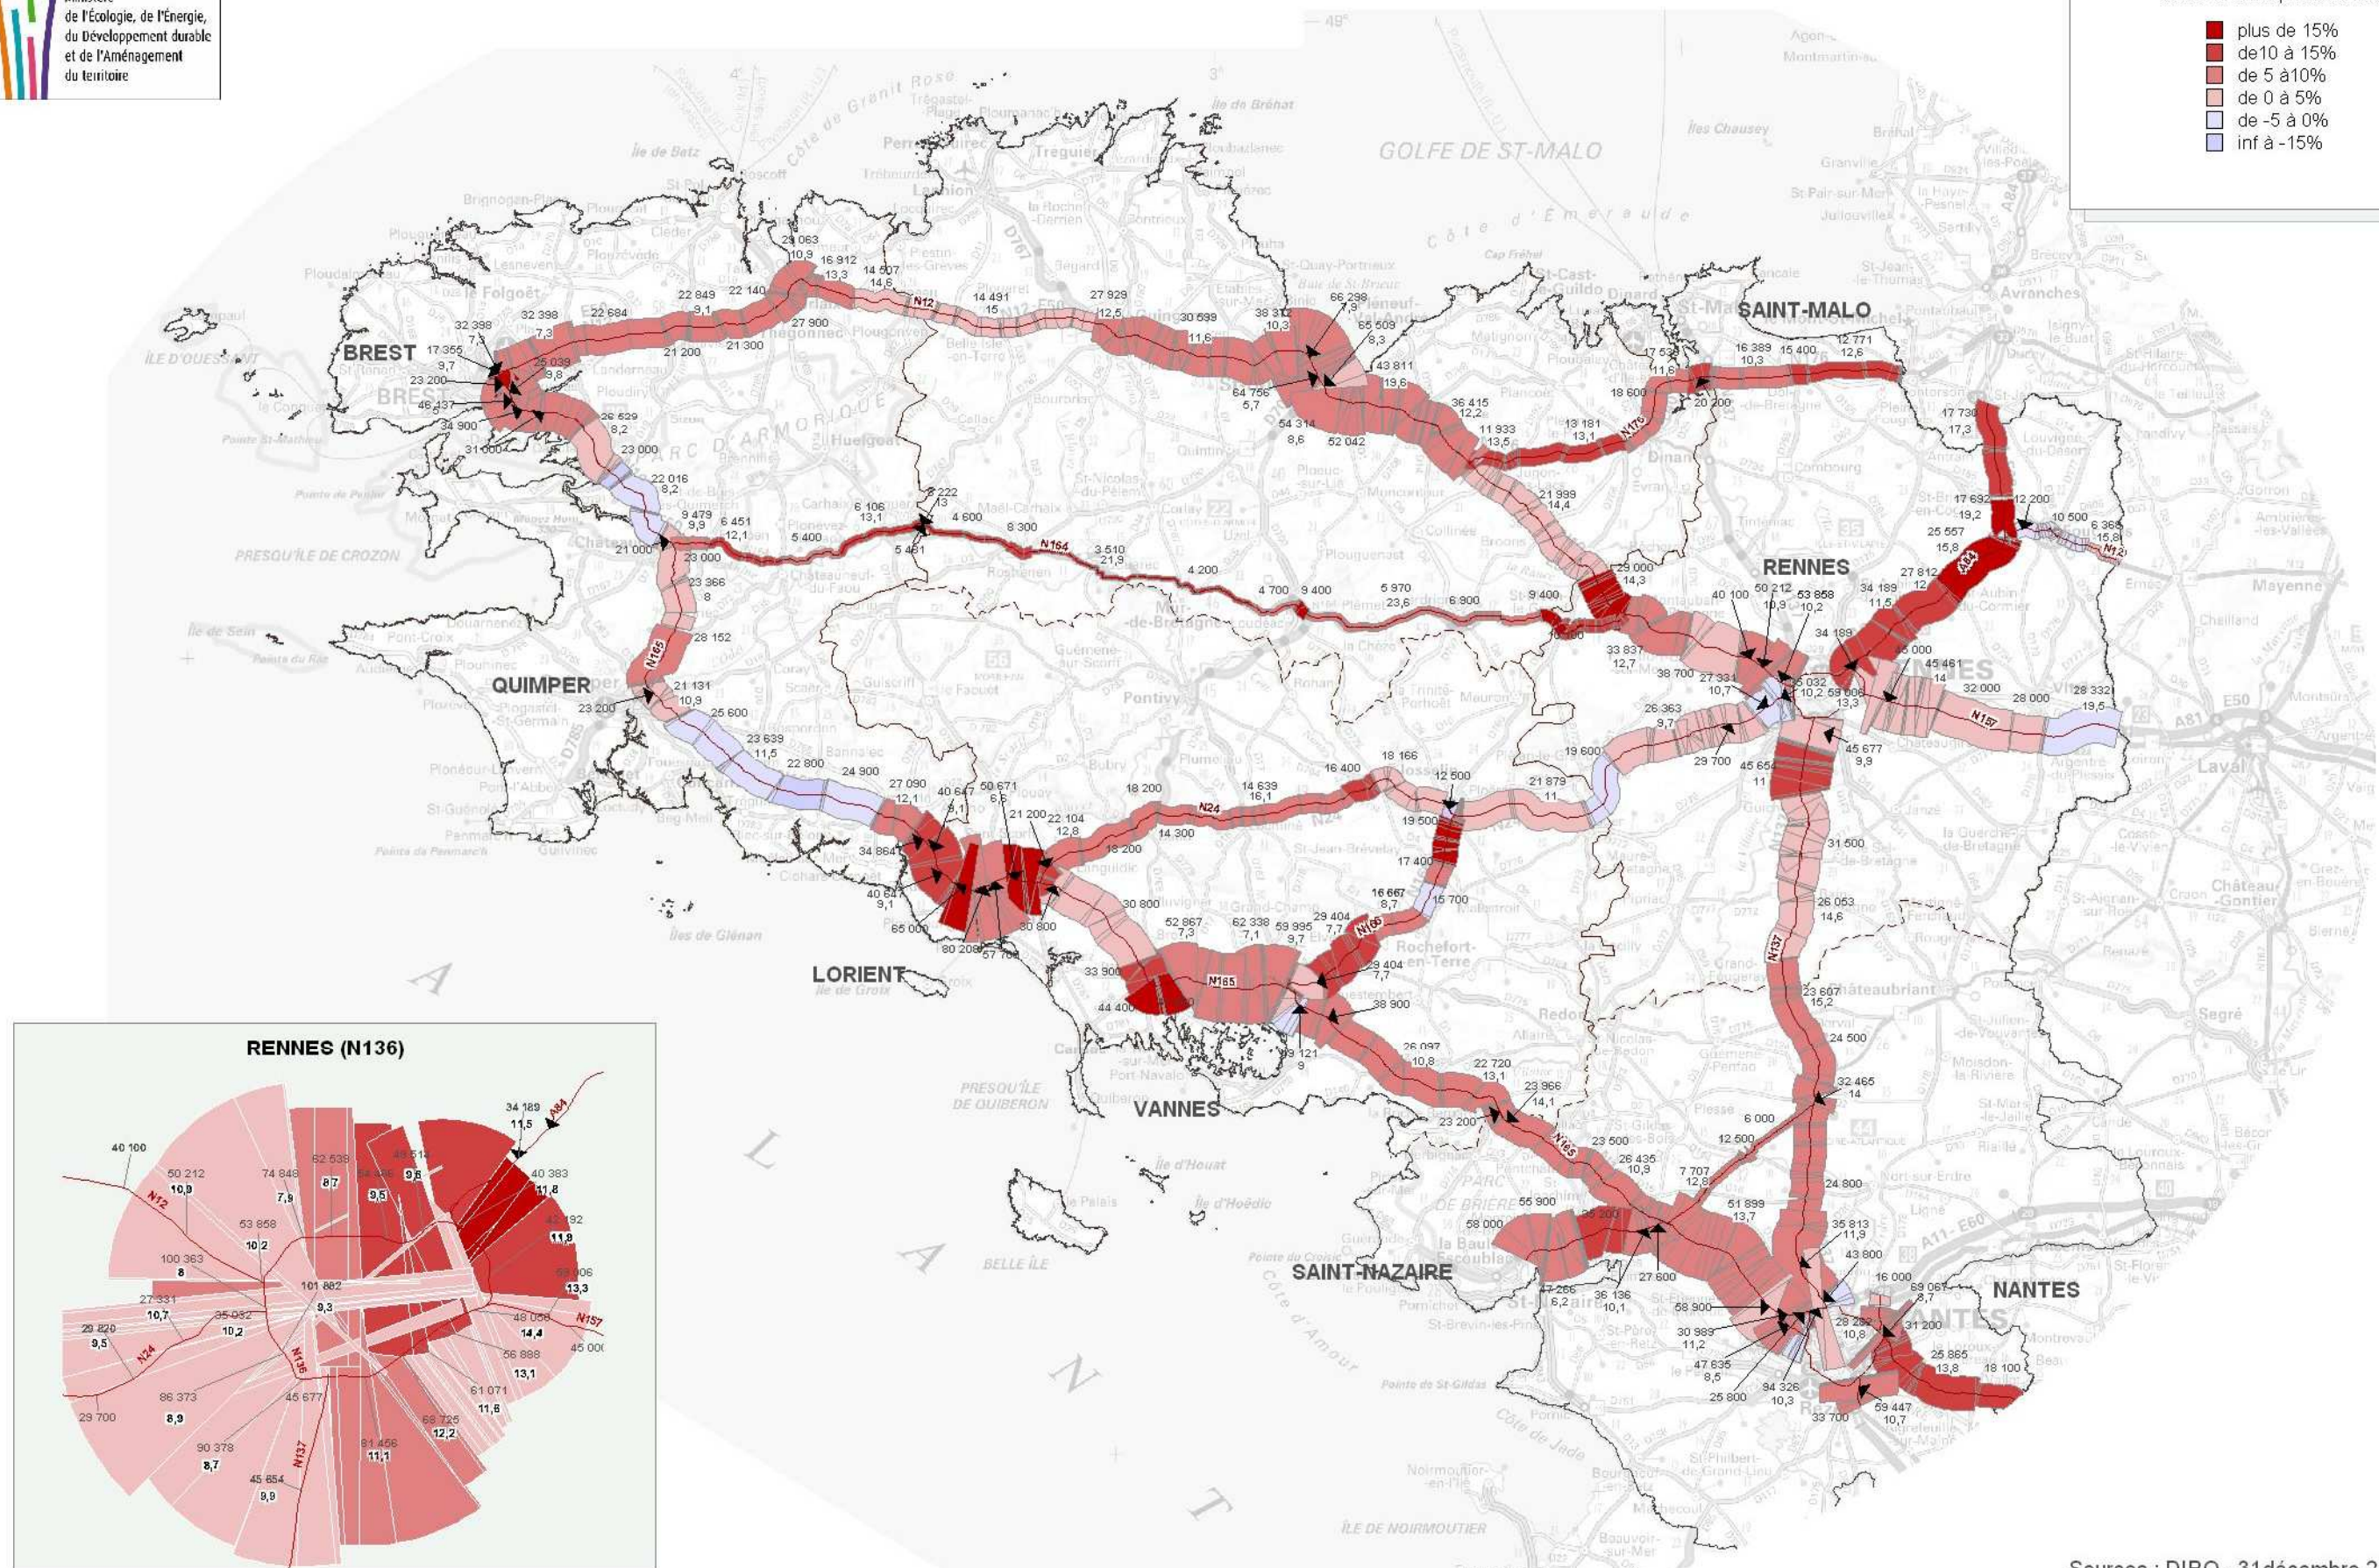

Trafic moyen journalier annuel 2007 et évolution

Evolution du trafic comparé à la moyenne
des 5 années précédentes

RENNES (N136)