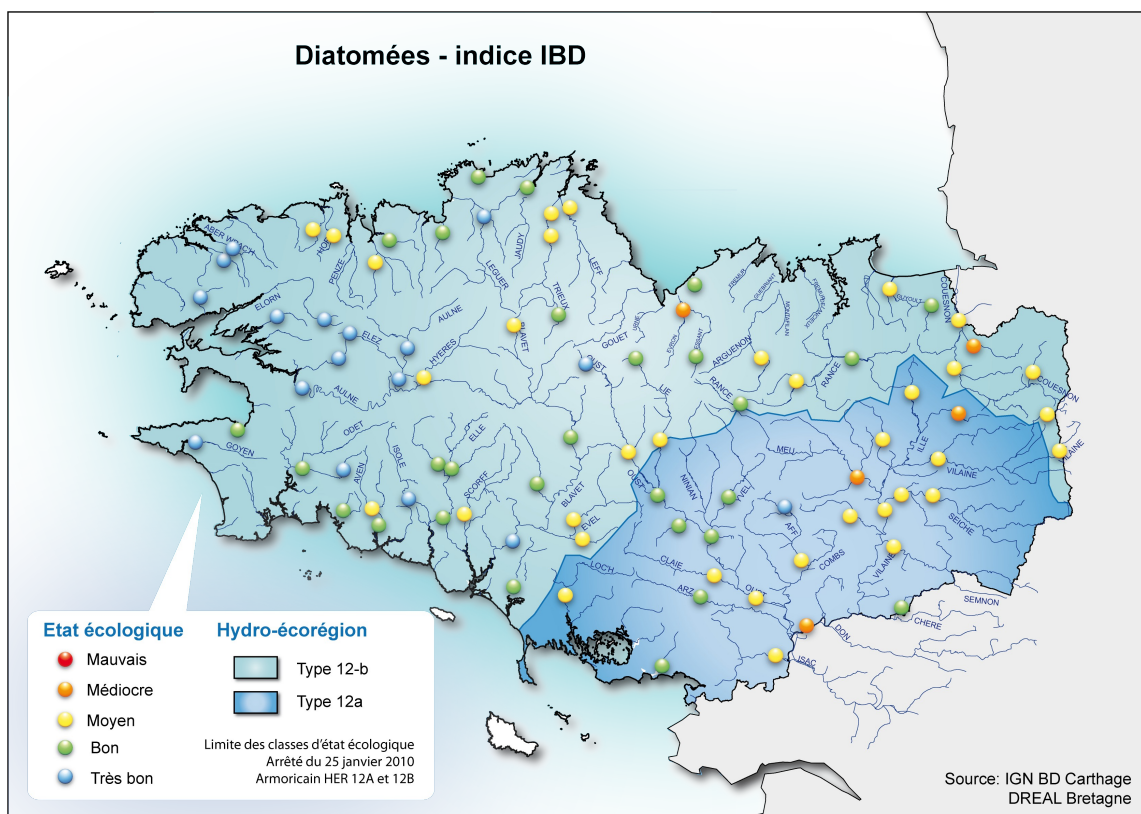

ERRATA

Bilan annuel 2010 – L'eau en Bretagne

Erratum 1

Page 9 : Le titre de la carte doit être remplacé par le suivant : Carte des concentrations en nitrates exprimées en quantile 90.

Erratum 2

Page 15 : cette carte annule et remplace la précédente.

Erratum 3

Page 20 : cette carte annule et remplace la précédente.

Erratum 4

Page 22 : cette carte annule et remplace la précédente.