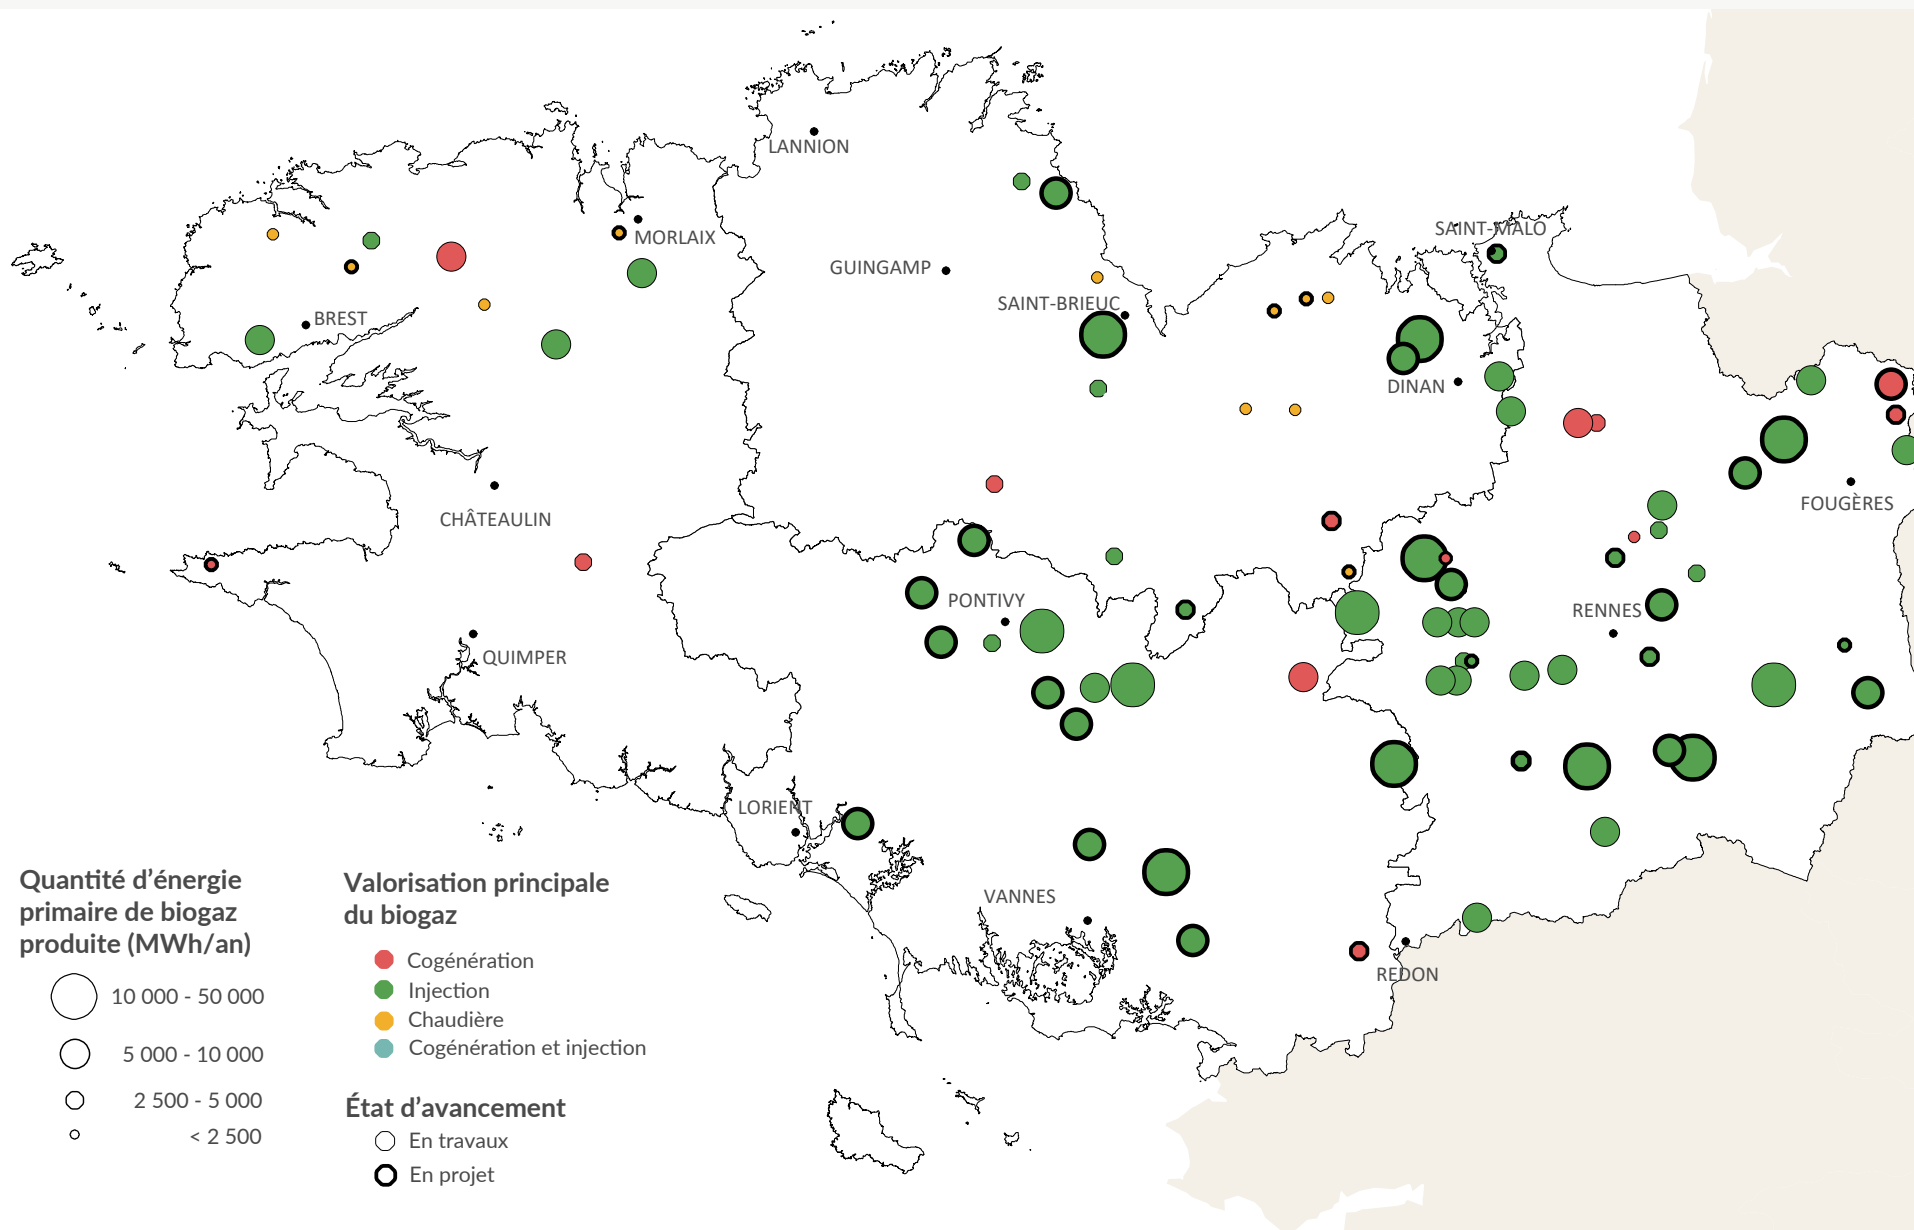

# INSTALLATIONS DE MÉTHANISATION EN TRAVAUX ET EN PROJET EN BRETAGNE

QUANTITÉ D'ÉNERGIE PRIMAIRE ET VALORISATION DU BIOGAZ - SITUATION JANVIER 2021

Pour plus d'information sur chaque installation, consultez la datavisualisation : <https://bretagne-environnement.fr/installations-methanisation-bretagne-evolution-datavisualisation>

Données : Aile, janvier 2021

Fonds : © IGN BDCARTO® 2017

Réalisation : Observatoire de l'environnement en Bretagne - Mars 2021

En savoir plus : [bretagne-environnement.fr](http://bretagne-environnement.fr)