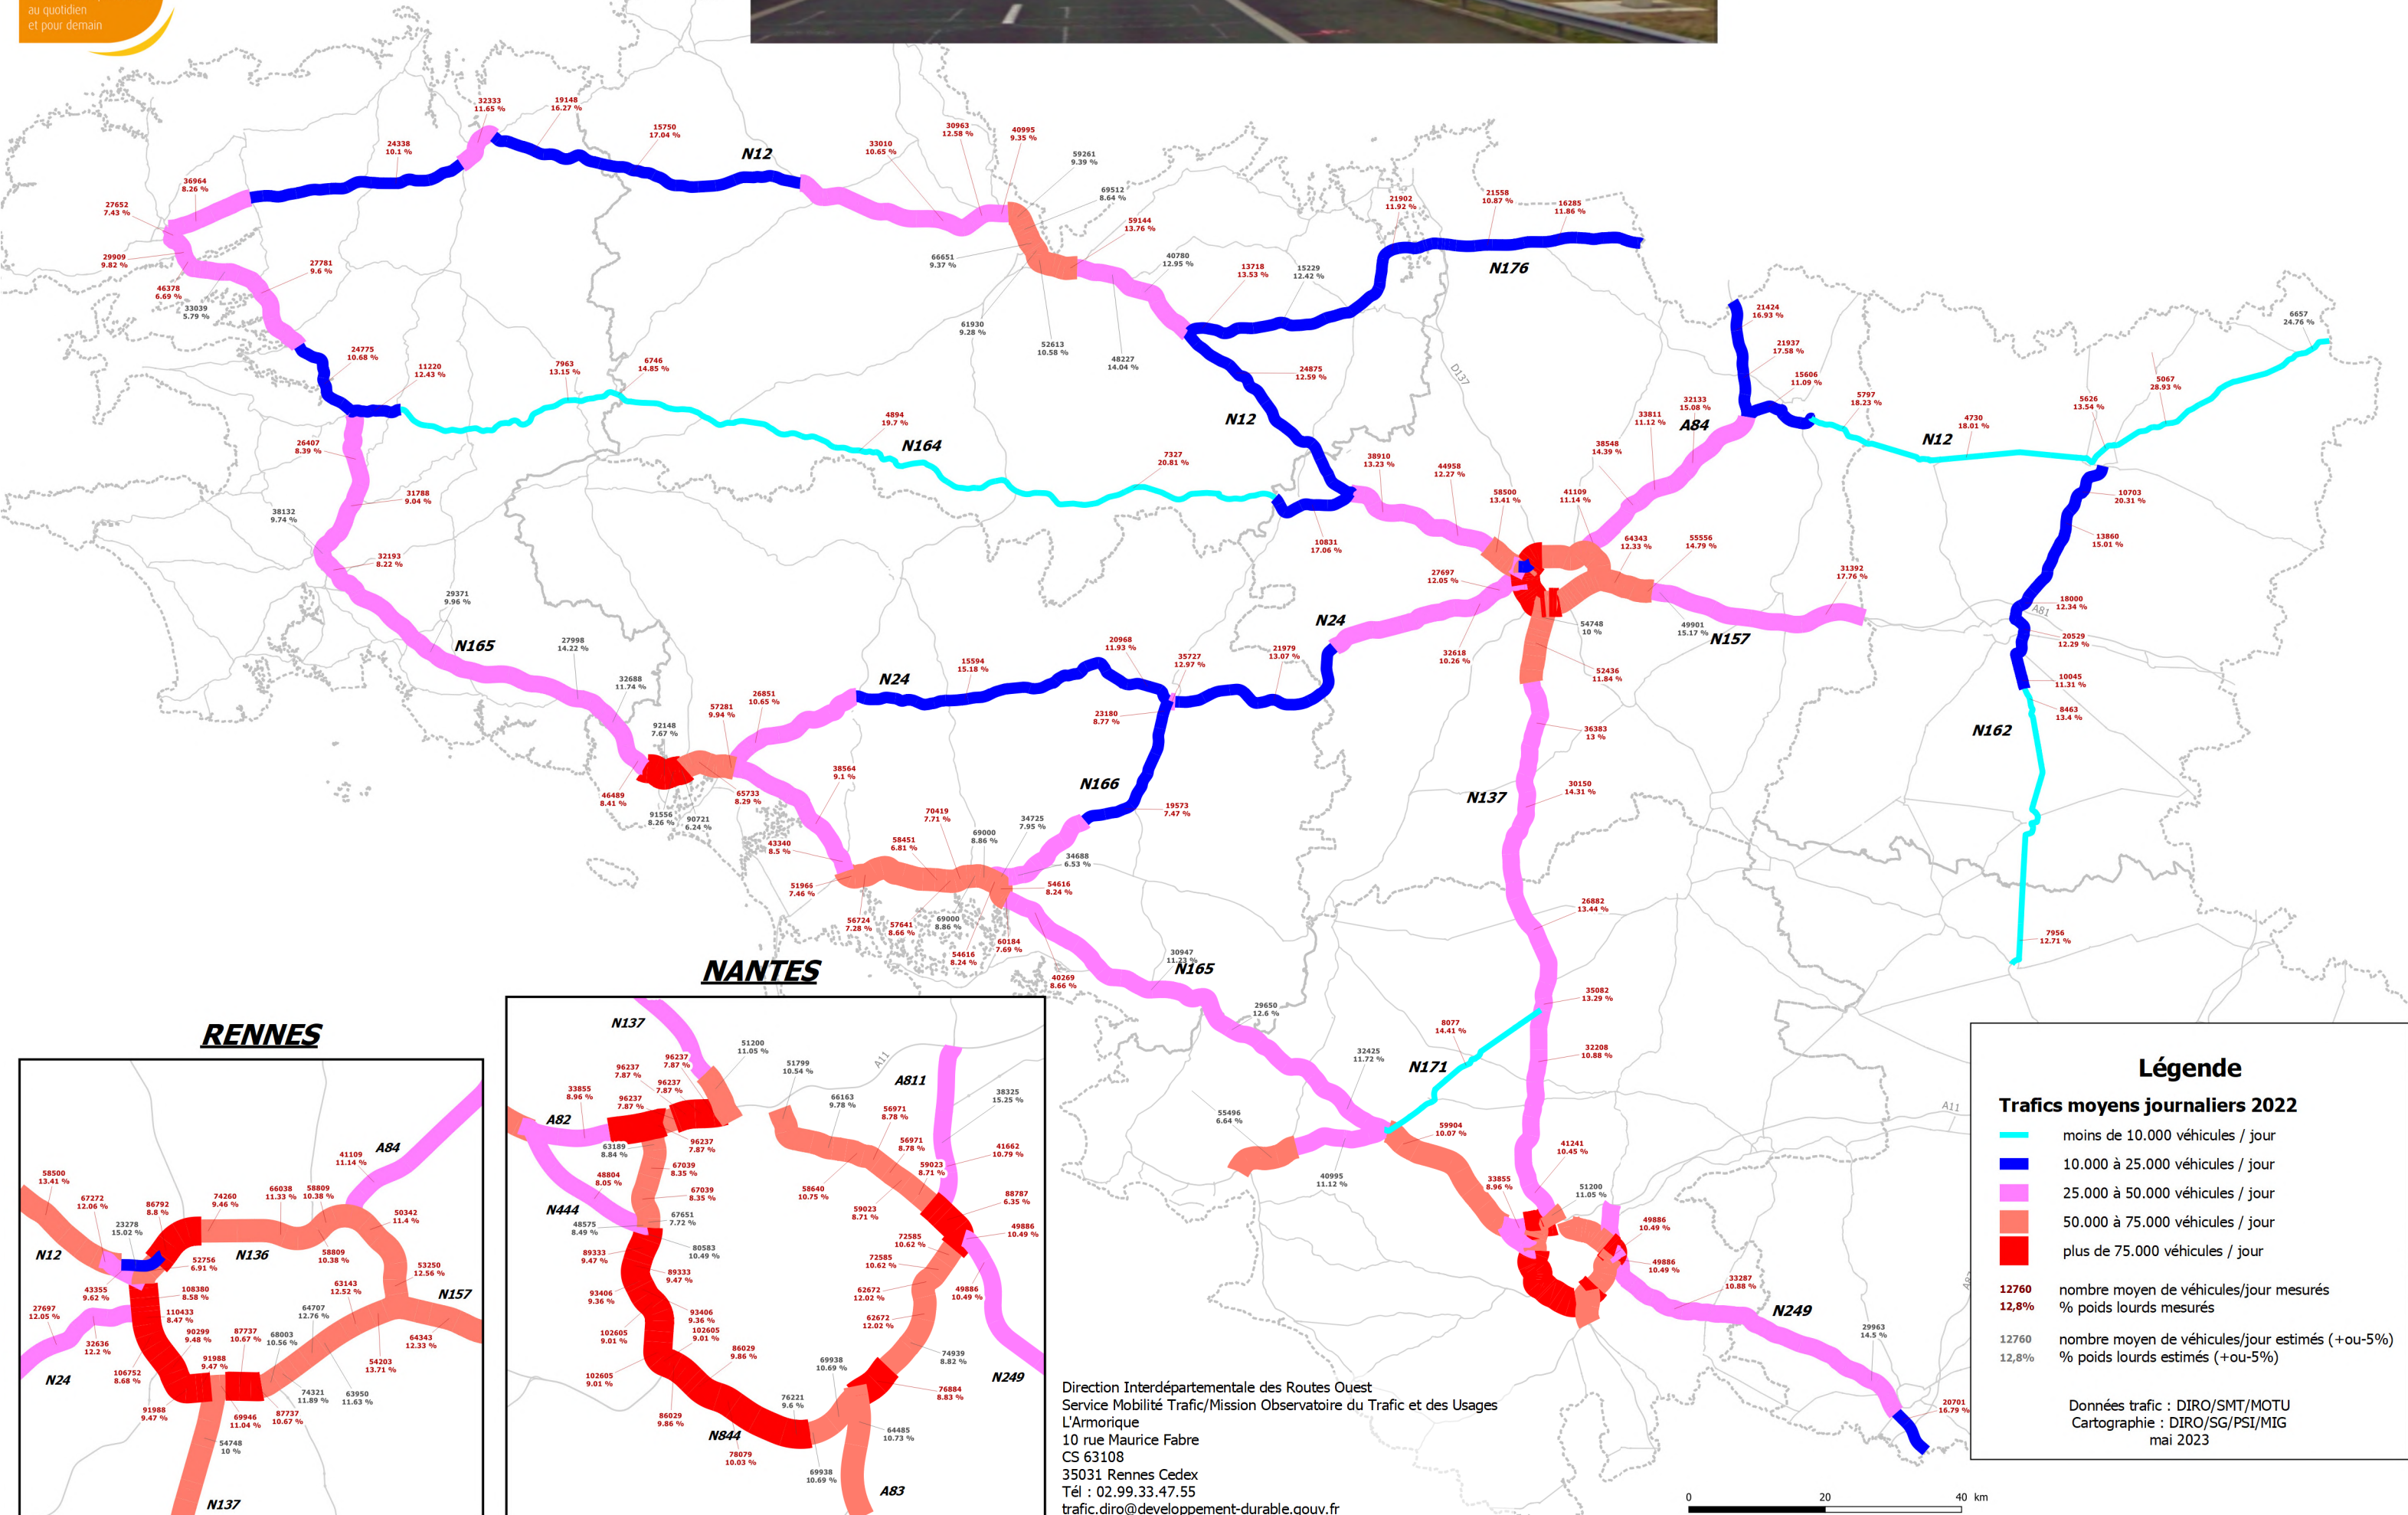

TRAFICS MOYENS JOURNALIERS 2022

Légende

Trafics moyens journaliers 2022

- moins de 10.000 véhicules / jour
- 10.000 à 25.000 véhicules / jour
- 25.000 à 50.000 véhicules / jour
- 50.000 à 75.000 véhicules / jour
- plus de 75.000 véhicules / jour

12760 nombre moyen de véhicules/jour mesurés
12,8% % poids lourds mesurés

12760 nombre moyen de véhicules/jour estimés (+ou-5%)
12,8% % poids lourds estimés (+ou-5%)

Données trafic : DIRO/SMT/MOTU
Cartographie : DIRO/SG/PSI/MIG
mai 2023

Direction Interdépartementale des Routes Ouest
Service Mobilité Trafic/Mission Observatoire du Trafic et des Usages
L'Armorique
10 rue Maurice Fabre
CS 63108
35031 Rennes Cedex
Tél : 02.99.33.47.55
trafic.diro@developpement-durable.gouv.fr