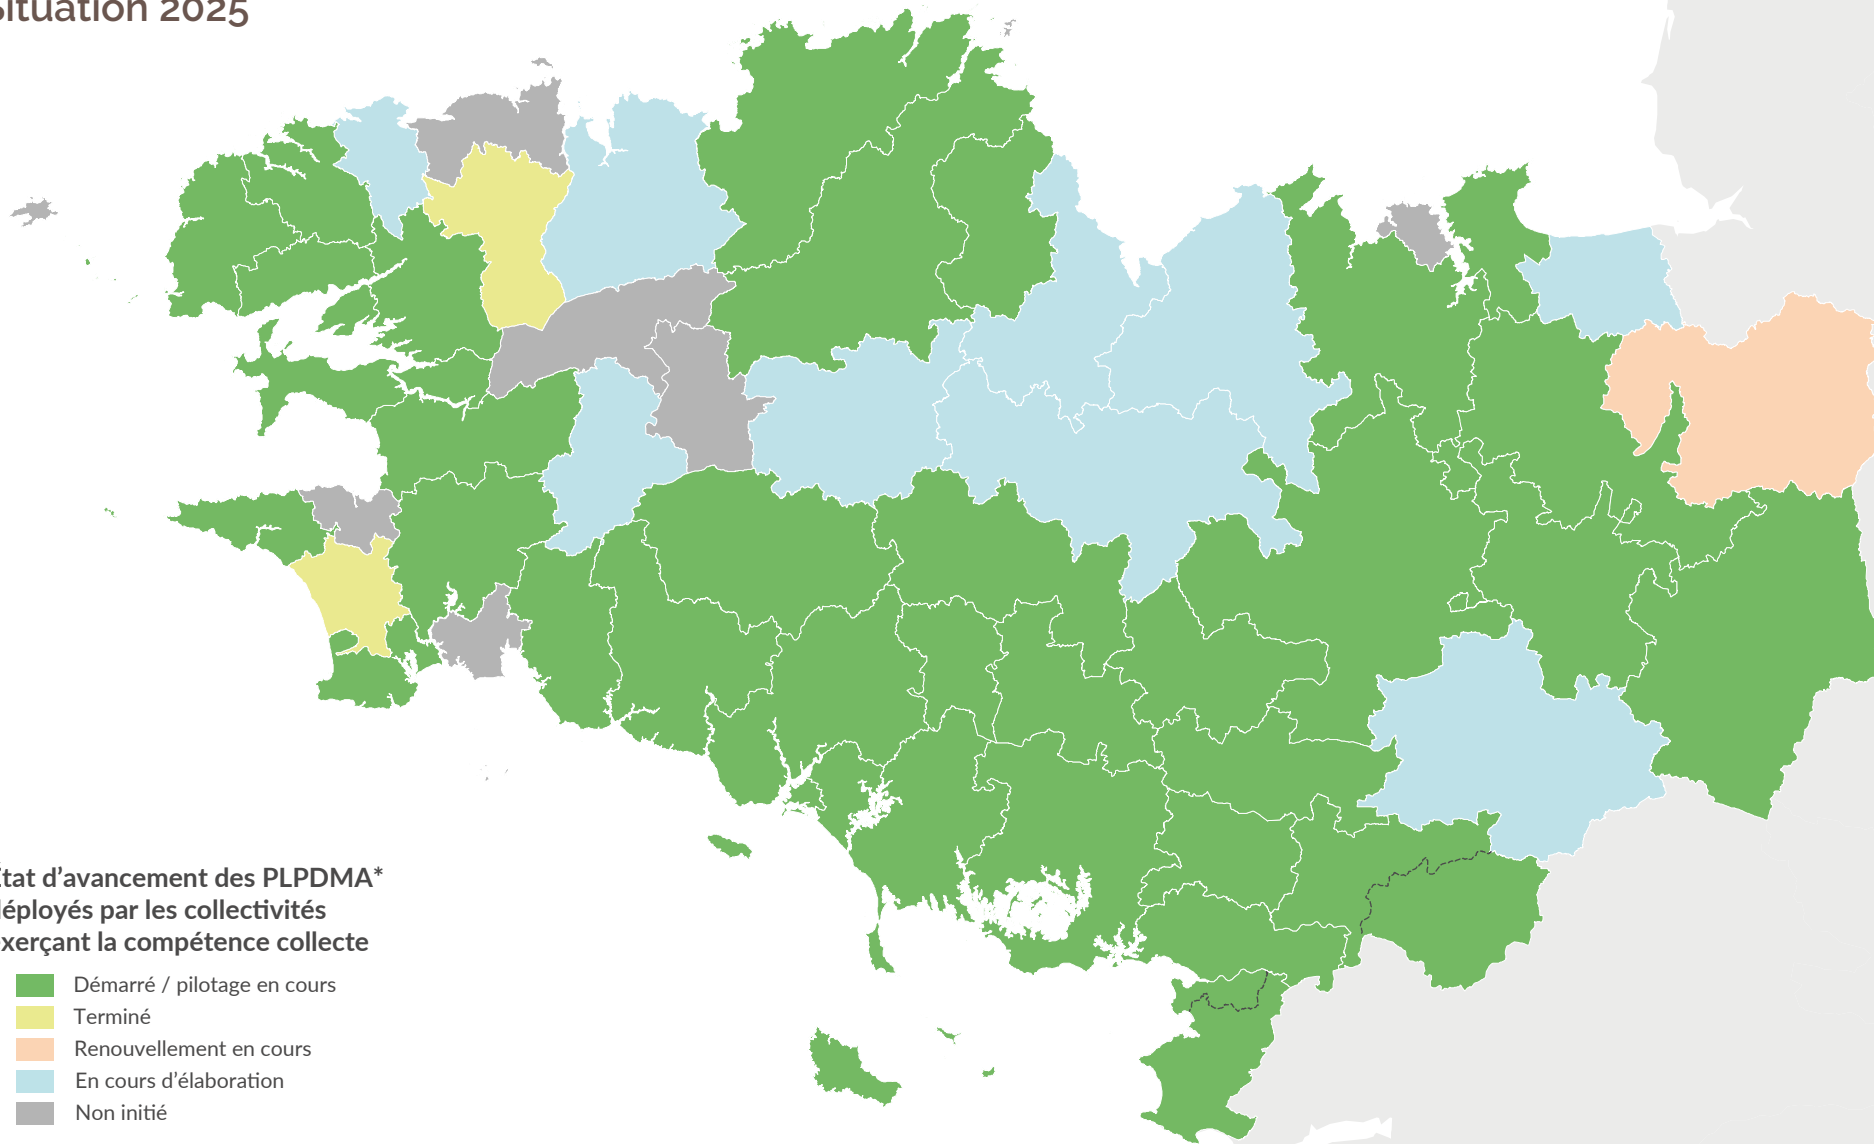

# DÉPLOIEMENT DES PROGRAMMES LOCAUX DE PRÉVENTION DES DÉCHETS MÉNAGERS ET ASSIMILÉS EN BRETAGNE

Situation 2025

État d'avancement des PLPDMA\*  
déployés par les collectivités  
exerçant la compétence collective

- Démarré / pilotage en cours
- Terminé
- Renouvellement en cours
- En cours d'élaboration
- Non initié

\* Programme local de prévention des déchets ménagers et assimilés