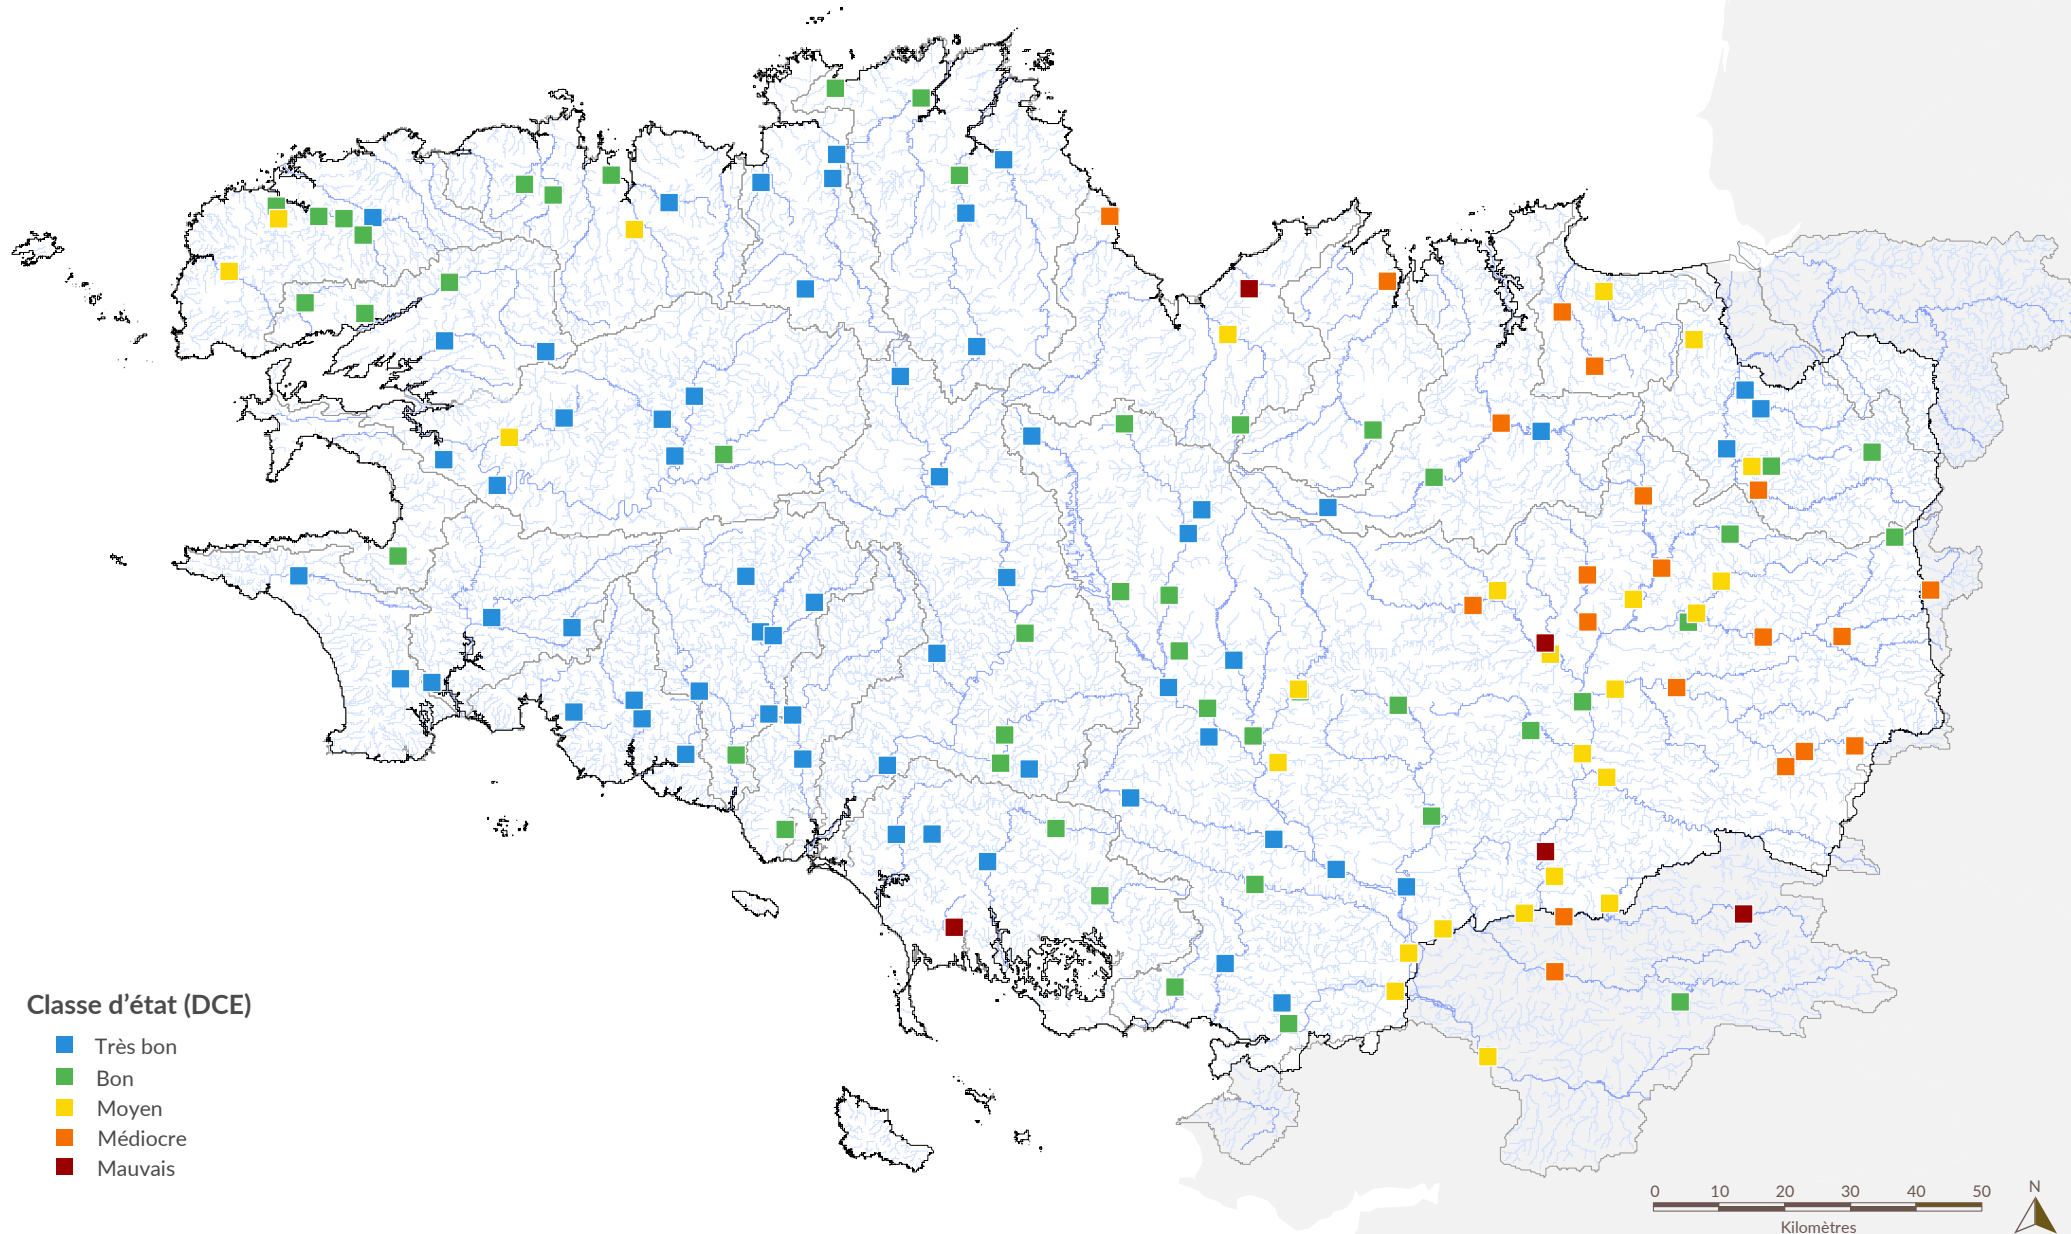

# QUALITÉ DES COURS D'EAU VIS-À-VIS DE L'INDICE BIOLOGIQUE MACRO-INVERTÉBRÉS (IBGN) EN 2023 SUR LE TERRITOIRE DES SAGES BRETONS

## Classe d'état (DCE)

- Très bon
- Bon
- Moyen
- Médiocre
- Mauvais

Données : LYXEA - Dreal Bretagne, Naiades - OFB, 2024.

Fonds cartographiques : © IGN ADMIN EXPRESS 2024, IGN BD CARTHAGE © 2014, Dreal Bretagne • Réalisation : Observatoire de l'environnement en Bretagne - Février 2025