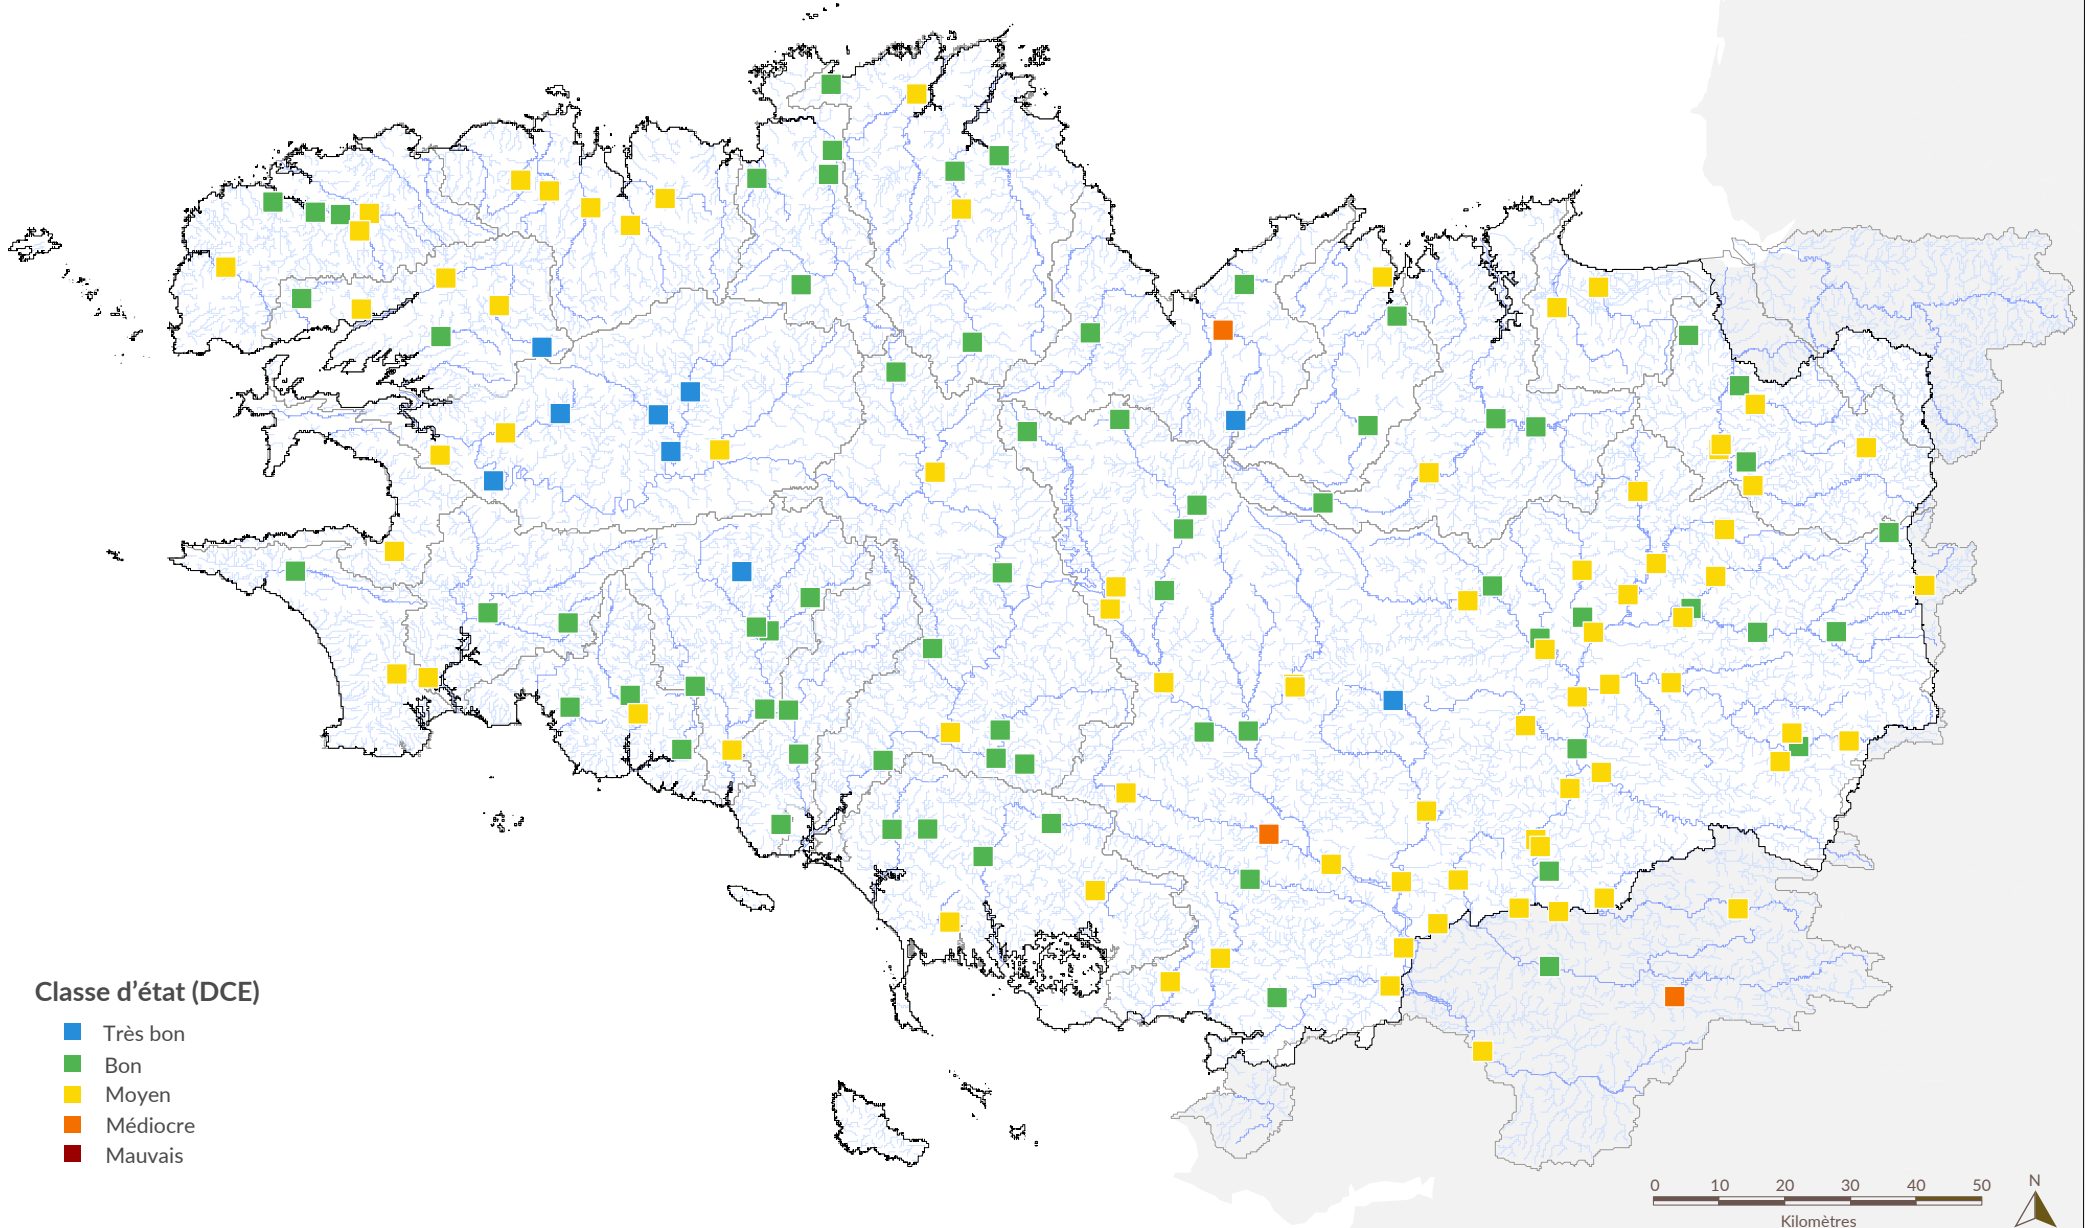

QUALITÉ DES COURS D'EAU VIS-À-VIS DE L'INDICE BIOLOGIQUE DIATOMÉES (IBD) EN 2023 SUR LE TERRITOIRE DES SAGES BRETONS

Classe d'état (DCE)

- Très bon
- Bon
- Moyen
- Médiocre
- Mauvais

Données : LYXEA - Dreal Bretagne, Naiades - OFB, 2024

Fonds cartographiques : © IGN ADMIN EXPRESS 2024, IGN BD CARTHAGE © 2014, Dreal Bretagne • Réalisation : Observatoire de l'environnement en Bretagne - Février 2025

En savoir plus : bretagne-environnement.fr